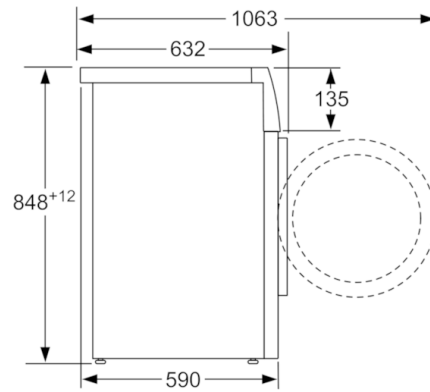

Datos técnicos

Tipo de construcción :	Independiente
Altura de la encimera extraíble (MM) :	848
Dimensiones del aparato: alto x ancho x fondo (sin puerta) :	848 x 598 x 590
Peso neto (kg) :	72,701
Potencia de conexión (W) :	2300
Intensidad corriente eléctrica (A) :	10
Tensión (V) :	220-240
Frecuencia (Hz) :	50
Certificaciones de homologación :	CE, VDE
Longitud del cable de alimentación eléctrica (cm) :	160
Clasificación de rendimiento de limpieza :	A
Bisagra de la puerta :	Izquierda
Ruedas de desplazamiento :	No
Código EAN :	4242005080021
Capacidad de algodón (kg) - NUEVA (2010/30/EC) :	8,0
Clasificación de eficiencia energética (2010/30/EC) :	A+++
Consumo anual de energía (kWh/annum) - NUEVA (2010/30/EC) :	137,00
Consumo de energía en modo apagado (W) - NUEVA (2010/30/EC) :	0,12
Consumo de electricidad en «modo sin apagar» (2010/30/EC) :	0,43
Consumo anual de agua (l/año) - NUEVA (2010/30/EC) :	9900
Eficacia centrifugado :	B
Velocidad máxima de centrifugado (rpm) (2010/30/EC) :	1374
Duración media del programa algodón a 40° C (mín.) carga parcial (2010/30/EC) :	225
Duración media del programa algodón a 60° C (mín.) carga completa (2010/30/EC) :	225
Duración media del programa algodón a 60° C (mín.) carga parcial (2010/30/EC) :	225
Duración del modo encendido- Nuevo etiquetado (2010/30/EC) :	20
Nivel de ruido en lavado en dB(A) re 1 pW :	48
Nivel de ruido en el centrifugado en dB(A) re 1 pW :	72
Tipo de instalación :	Independiente

**Serie | 6, Lavadora de carga frontal, 8 kg,
1400 rpm
WAT28760ES**

Dimensiones en mm

Dimensiones en mm