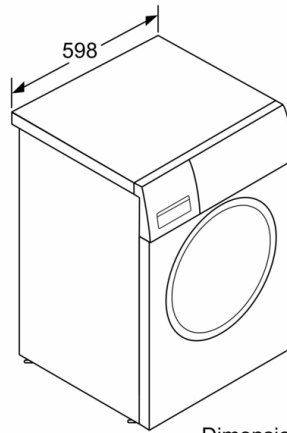

Datos técnicos

Tipo de construcción : Independiente
Altura de la encimera extraíble : 850 mm
Dimensiones del aparato: alto x ancho x fondo (sin puerta) : 848 x 598 x 550 mm
Altura del nicho : 850,00 mm
Peso neto : 66,691 kg
Potencia de conexión : 2300 W
Intensidad corriente eléctrica : 10 A
Tensión : 220-240 V
Frecuencia : 50 Hz
Certificaciones de homologación : CE, VDE
Longitud del cable de alimentación eléctrica : 160 cm
Clasificación de rendimiento de limpieza : A
Bisagra de la puerta : Izquierda
Ruedas de desplazamiento : No
Código EAN : 4242002984667
Capacidad de algodón - NUEVA (2010/30/EC) : 8,0 kg
Consumo anual de energía - NUEVA (2010/30/EC) : 135,00 kWh/annum
Consumo de energía en modo apagado - NUEVA (2010/30/EC) : 0,12 W
Consumo de energía en modo sin apagar - NUEVA (2010/30/EC) : 0,58 W
Consumo anual de agua (l/año) - NUEVA (2010/30/EC) : 9680 l/año
Eficacia centrifugado : B
Velocidad máxima de centrifugado (2010/30/EC) : 1400 rpm
Duración media del programa algodón a 40° C (mín.) carga parcial (2010/30/EC) : 225 min
Duración media del programa algodón a 60° C (mín.) carga completa (2010/30/EC) : 225 min
Duración media del programa algodón a 60° C (mín.) carga parcial (2010/30/EC) : 225 min
Nivel de ruido lavado : 49 dB(A) re 1 pW
Nivel de ruido el centrifugado : 76 dB(A) re 1 pW
Tipo de instalación : Libre instalación

**Serie | 6, Lavadora de carga frontal, 8 kg,
1400 rpm
WAT28469ES**

Dimensiones en mm

Dimensiones en mm