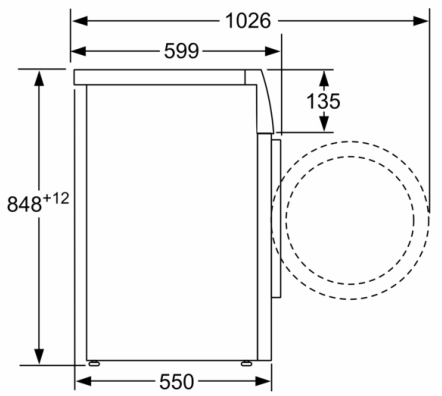

Datos técnicos

Tipo de construcción : Independiente
Altura de la encimera extraíble : 850 mm
Dimensiones del aparato: alto x ancho x fondo (sin puerta) : 848 x 598 x 550 mm
Altura del nicho : 850,00 mm
Peso neto : 66,691 kg
Potencia de conexión : 2300 W
Intensidad corriente eléctrica : 10 A
Tensión : 220-240 V
Frecuencia : 50 Hz
Certificaciones de homologación : CE, VDE
Longitud del cable de alimentación eléctrica : 160 cm
Clasificación de rendimiento de limpieza : A
Bisagra de la puerta : Izquierda
Ruedas de desplazamiento : No
Código EAN : 4242002984667
Capacidad de algodón - NUEVA (2010/30/EC) : 8,0 kg
Consumo anual de energía - NUEVA (2010/30/EC) : 135,00 kWh/annum
Consumo de energía en modo apagado - NUEVA (2010/30/EC) : 0,12 W
Consumo de energía en modo sin apagar - NUEVA (2010/30/EC) : 0,58 W
Consumo anual de agua (l/año) - NUEVA (2010/30/EC) : 9680 l/año
Eficacia centrifugado : B
Velocidad máxima de centrifugado (2010/30/EC) : 1400 rpm
Duración media del programa algodón a 40° C (mín.) carga parcial (2010/30/EC) : 225 min
Duración media del programa algodón a 60° C (mín.) carga completa (2010/30/EC) : 225 min
Duración media del programa algodón a 60° C (mín.) carga parcial (2010/30/EC) : 225 min
Nivel de ruido lavado : 49 dB(A) re 1 pW
Nivel de ruido el centrifugado : 76 dB(A) re 1 pW
Tipo de instalación : Libre instalación

**Serie | 6, Lavadora de carga frontal, 8 kg,
1400 rpm
WAT28469ES**

Dimensiones en mm

Dimensiones en mm