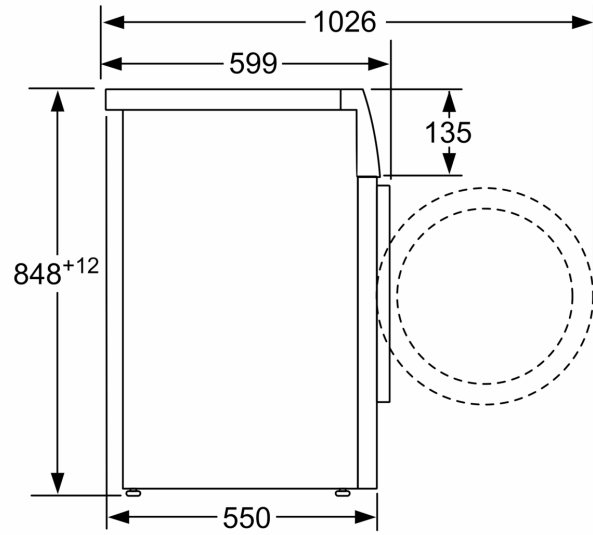

**Datos técnicos**

|  |                    |
|--|--------------------|
| Capacidad máxima: .....  | 8.0 kg             |
| Tipo de construcción: .....                                      | Libre instalación  |
| Altura de la encimera extraíble: .....                           | -2 mm              |
| Dimensiones del aparato: alto x ancho x fondo (sin puerta): .... | 848 x 598 x 550 mm |
| Peso neto: .....   | 65.5 kg            |
| Potencia: .....  | 2300 W             |
| Intensidad corriente eléctrica: .....                            | 10 A               |
| Tensión: .....   | 220-240 V          |
| Frecuencia: .....  | 50 Hz              |
| Longitud del cable de alimentación eléctrica: .....              | 160.0 cm           |
| Apertura de la puerta: .....                                     | Izquierda          |
| Ruedas de desplazamiento: .....                                  | No                 |
| Código EAN: .....  | 4242002984698      |
| Tipo de instalación: .....                                       | Libre instalación  |

**Accesorios opcionales**

- WMZ2200 ACCESORIO LAVADORA  
 WMZ2381 Manguera de extensión para entrada agua

**Serie 6, Lavadora de carga frontal, 8  
kg, 1200 r.p.m.  
WAT24469ES**

Dimensiones en mm

Dimensiones en mm