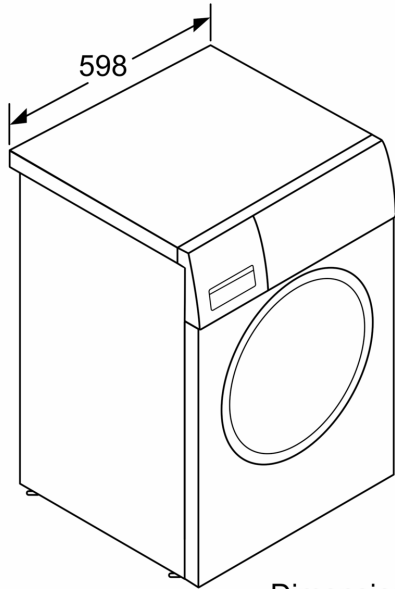

**Datos técnicos**

|  |                    |
|--|--------------------|
| Capacidad máxima: .....  | 8.0 kg             |
| Tipo de construcción: .....                                      | Libre instalación  |
| Altura de la encimera extraíble: .....                           | -2 mm              |
| Dimensiones del aparato: alto x ancho x fondo (sin puerta): .... | 848 x 598 x 550 mm |
| Peso neto: .....   | 65.5 kg            |
| Potencia: .....  | 2300 W             |
| Intensidad corriente eléctrica: .....                            | 10 A               |
| Tensión: .....   | 220-240 V          |
| Frecuencia: .....  | 50 Hz              |
| Longitud del cable de alimentación eléctrica: .....              | 160.0 cm           |
| Apertura de la puerta: .....                                     | Izquierda          |
| Ruedas de desplazamiento: .....                                  | No                 |
| Código EAN: .....  | 4242002984698      |
| Tipo de instalación: .....                                       | Libre instalación  |

**Accesorios opcionales**

- WMZ2200 ACCESORIO LAVADORA  
 WMZ2381 Manguera de extensión para entrada agua

**Serie 6, Lavadora de carga frontal, 8  
kg, 1200 r.p.m.  
WAT24469ES**

Dimensiones en mm

Dimensiones en mm