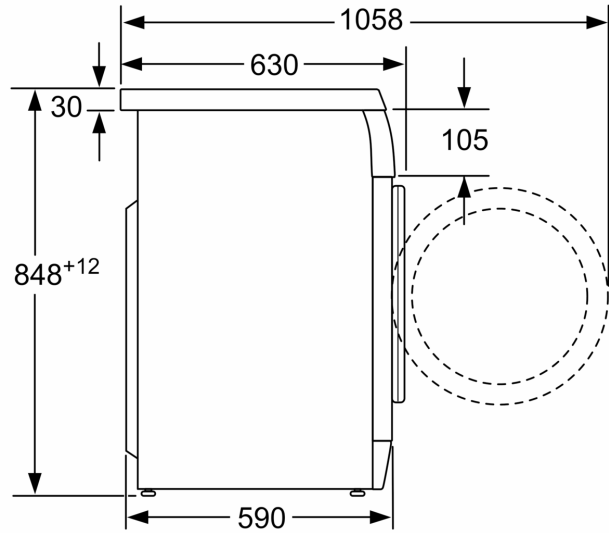

Datos técnicos

Capacidad máxima:	8.0 kg
Tipo de construcción:	Libre instalación
Altura de la encimera extraíble:	22 mm
Dimensiones del aparato: alto x ancho x fondo (sin puerta):	842 x 600 x 590 mm
Peso neto:	81.1 kg
Potencia:	2300 W
Intensidad corriente eléctrica:	10 A
Tensión:	220-240 V
Frecuencia:	50 Hz
Longitud del cable de alimentación eléctrica:	175.0 cm
Apertura de la puerta:	Izquierda
Ruedas de desplazamiento:	No
Código EAN:	4242002626628
Tipo de instalación:	Semi-integrable con puerta decorativa

Dimensiones en mm

Dimensiones en mm