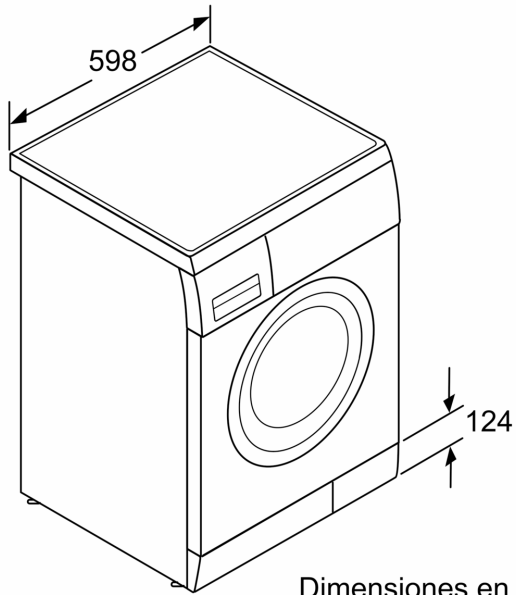

**Serie 8, Lavadora de carga frontal, 8
kg, 1400 r.p.m.
WAS28890EE**

Dimensiones en mm