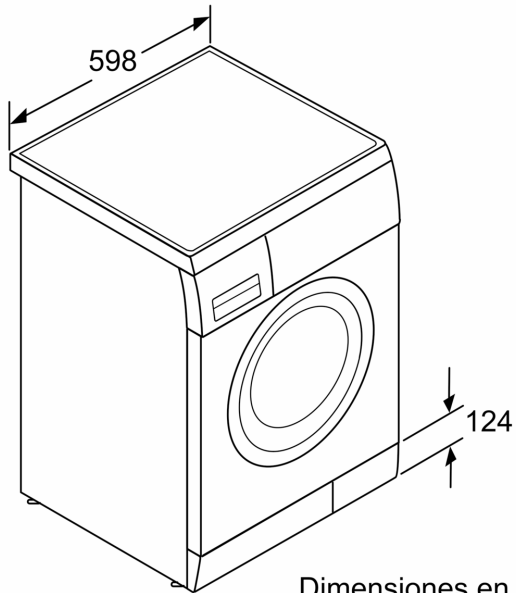

Datos técnicos

Capacidad máxima:	9.0 kg
Tipo de construcción:	Libre instalación
Altura de la encimera extraíble:	22 mm
Dimensiones del aparato: alto x ancho x fondo (sin puerta):	842 x 600 x 590 mm
Peso neto:	76.1 kg
Potencia:	2300 W
Intensidad corriente eléctrica:	10 A
Tensión:	220-240 V
Frecuencia:	50 Hz
Longitud del cable de alimentación eléctrica:	175.0 cm
Apertura de la puerta:	Izquierda
Ruedas de desplazamiento:	No
Código EAN:	4242002754796
Tipo de instalación:	Semi-integrable con puerta decorativa

Dimensiones en mm

Dimensiones en mm