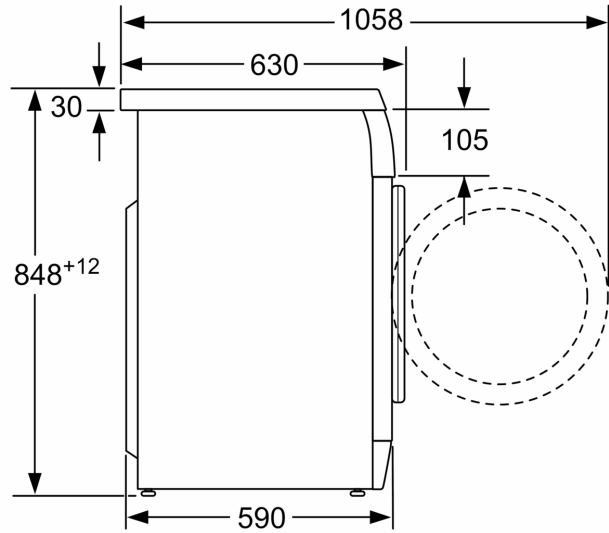

Datos técnicos

Capacidad máxima:	9.0 kg
Tipo de construcción:	Libre instalación
Altura de la encimera extraíble:	22 mm
Dimensiones del aparato: alto x ancho x fondo (sin puerta):	842 x 600 x 590 mm
Peso neto:	76.1 kg
Potencia:	2300 W
Intensidad corriente eléctrica:	10 A
Tensión:	220-240 V
Frecuencia:	50 Hz
Longitud del cable de alimentación eléctrica:	175.0 cm
Apertura de la puerta:	Izquierda
Ruedas de desplazamiento:	No
Código EAN:	4242002754796
Tipo de instalación:	Semi-integrable con puerta decorativa

Dimensiones en mm

Dimensiones en mm