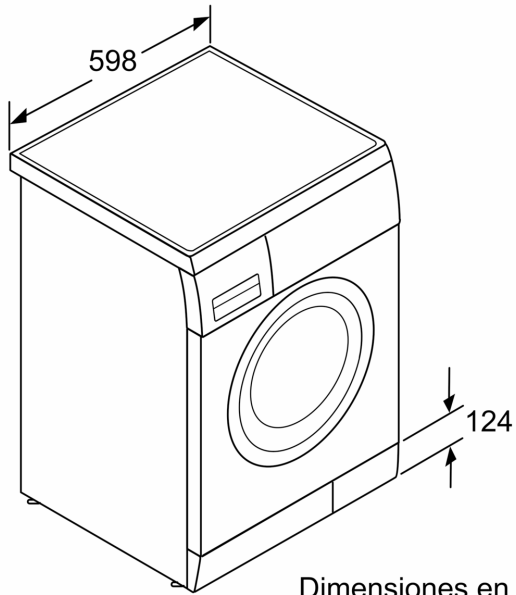

**Serie 8, Lavadora de carga frontal, 8
kg, 1200 r.p.m.
WAS24420EE**

Dimensiones en mm