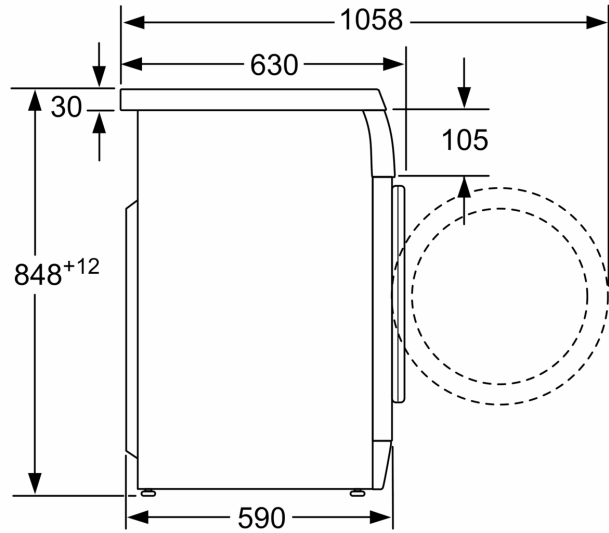

Datos técnicos

Capacidad máxima: 8.0 kg
 Tipo de construcción: Libre instalación
 Altura de la encimera extraíble: 22 mm
 Dimensiones del aparato: alto x ancho x fondo (sin puerta): 842 x 600 x 590 mm
 Peso neto: 75.7 kg
 Potencia: 2300 W
 Intensidad corriente eléctrica: 10 A
 Tensión: 220-240 V
 Frecuencia: 50 Hz
 Longitud del cable de alimentación eléctrica: 175.0 cm
 Apertura de la puerta: Izquierda
 Ruedas de desplazamiento: No
 Código EAN: 4242002631080
 Tipo de instalación: Libre instalación bajo encimera

Dimensiones en mm

Dimensiones en mm