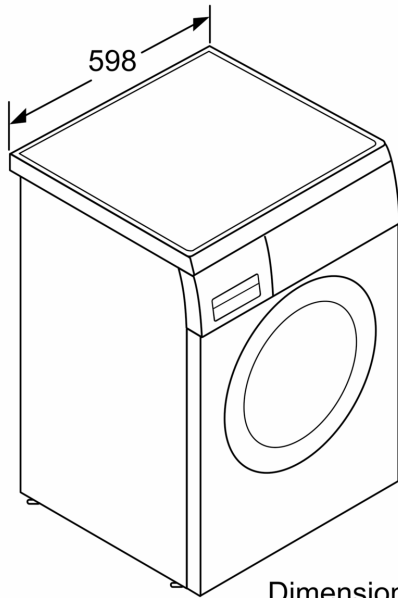

**Datos técnicos**

Capacidad máxima:	8.0 kg
Tipo de construcción:	Libre instalación
Altura de la encimera extraíble:	28 mm
Dimensiones del aparato: alto x ancho x fondo (sin puerta):	848 x 598 x 585 mm
Peso neto:	69.2 kg
Potencia:	2300 W
Intensidad corriente eléctrica:	10 A
Tensión:	220-240 V
Frecuencia:	50 Hz
Longitud del cable de alimentación eléctrica:	160.0 cm
Apertura de la puerta:	Izquierda
Ruedas de desplazamiento:	No
Código EAN:	4242002794006
Tipo de instalación:	Integrable entre muebles

---

Dimensiones en mm