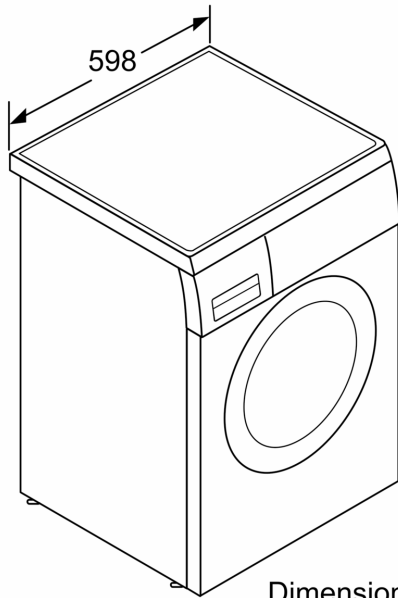

Datos técnicos

Capacidad máxima:	8.0 kg
Tipo de construcción:	Libre instalación
Altura de la encimera extraíble:	28 mm
Dimensiones del aparato: alto x ancho x fondo (sin puerta):	848 x 598 x 550 mm
Peso neto:	65.1 kg
Potencia:	2300 W
Intensidad corriente eléctrica:	10 A
Tensión:	220-240 V
Frecuencia:	50 Hz
Longitud del cable de alimentación eléctrica:	160.0 cm
Apertura de la puerta:	Izquierda
Ruedas de desplazamiento:	No
Código EAN:	4242002711201
Tipo de instalación:	Integrable entre muebles

Dimensiones en mm