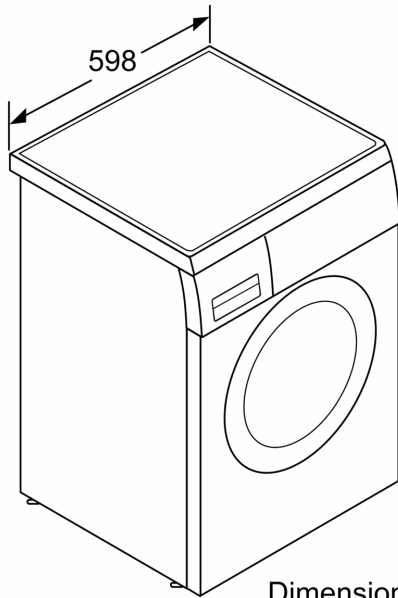

**Datos técnicos**

Capacidad máxima:	8.0 kg
Tipo de construcción:	Libre instalación
Altura de la encimera extraíble:	28 mm
Dimensiones del aparato: alto x ancho x fondo (sin puerta):	848 x 598 x 550 mm
Peso neto:	65.5 kg
Potencia:	2300 W
Intensidad corriente eléctrica:	10 A
Tensión:	220-240 V
Frecuencia:	50 Hz
Longitud del cable de alimentación eléctrica:	160.0 cm
Apertura de la puerta:	Izquierda
Ruedas de desplazamiento:	No
Código EAN:	4242002711195
Tipo de instalación:	Integrable entre muebles

---

Dimensiones en mm