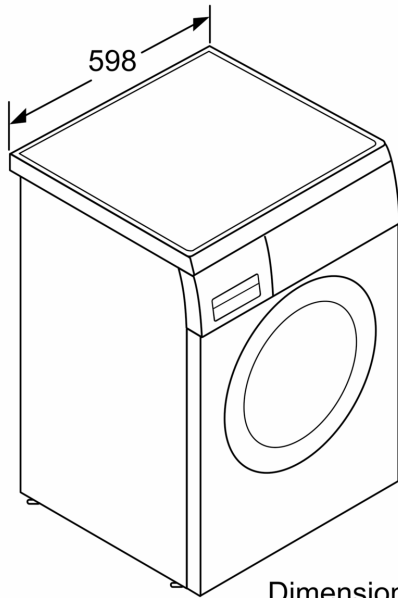

**Datos técnicos**

Capacidad máxima:	7.0 kg
Tipo de construcción:	Libre instalación
Altura de la encimera extraíble:	28 mm
Dimensiones del aparato: alto x ancho x fondo (sin puerta):	848 x 598 x 585 mm
Peso neto:	66.3 kg
Potencia:	2300 W
Intensidad corriente eléctrica:	10 A
Tensión:	220-240 V
Frecuencia:	50 Hz
Longitud del cable de alimentación eléctrica:	160.0 cm
Apertura de la puerta:	Izquierda
Ruedas de desplazamiento:	No
Código EAN:	4242002793962
Tipo de instalación:	Integrable entre muebles

---

Dimensiones en mm