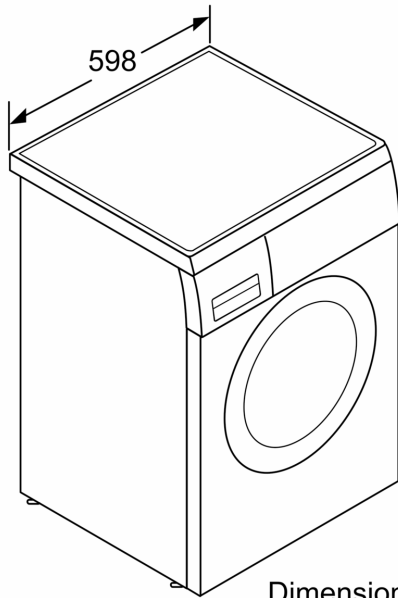

**Datos técnicos**

Capacidad máxima:	7.0 kg
Tipo de construcción:	Libre instalación
Altura de la encimera extraíble:	28 mm
Dimensiones del aparato: alto x ancho x fondo (sin puerta):	848 x 598 x 550 mm
Peso neto:	66.4 kg
Potencia:	2300 W
Intensidad corriente eléctrica:	10 A
Tensión:	220-240 V
Frecuencia:	50 Hz
Longitud del cable de alimentación eléctrica:	160.0 cm
Apertura de la puerta:	Izquierda
Ruedas de desplazamiento:	No
Código EAN:	4242002711133
Tipo de instalación:	Integrable entre muebles

---

Dimensiones en mm