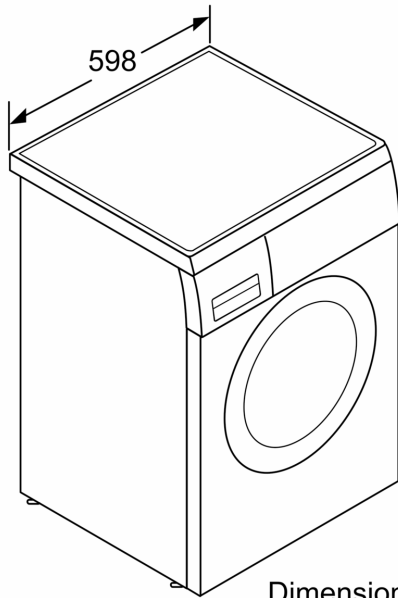

Datos técnicos

Capacidad máxima:	8.0 kg
Tipo de construcción:	Libre instalación
Altura de la encimera extraíble:	28 mm
Dimensiones del aparato: alto x ancho x fondo (sin puerta):	848 x 598 x 585 mm
Peso neto:	65.1 kg
Potencia:	2300 W
Intensidad corriente eléctrica:	10 A
Tensión:	220-240 V
Frecuencia:	50 Hz
Longitud del cable de alimentación eléctrica:	160.0 cm
Apertura de la puerta:	Izquierda
Ruedas de desplazamiento:	No
Código EAN:	4242002904825
Tipo de instalación:	Integrable entre muebles

Dimensiones en mm