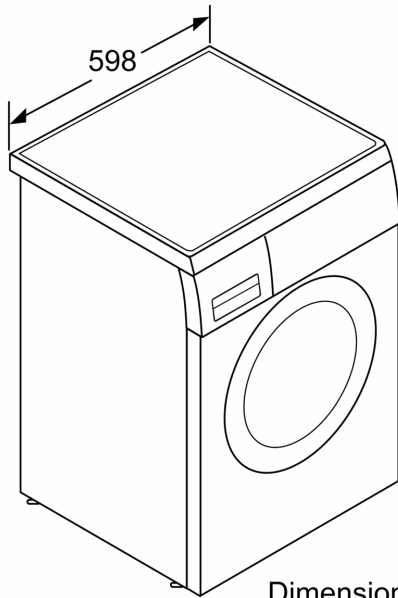

**Datos técnicos**

Capacidad máxima:	7.0 kg
Tipo de construcción:	Libre instalación
Altura de la encimera extraíble:	28 mm
Dimensiones del aparato: alto x ancho x fondo (sin puerta):	848 x 598 x 585 mm
Peso neto:	64.7 kg
Potencia:	2300 W
Intensidad corriente eléctrica:	10 A
Tensión:	220-240 V
Frecuencia:	50 Hz
Longitud del cable de alimentación eléctrica:	160.0 cm
Apertura de la puerta:	Izquierda
Ruedas de desplazamiento:	No
Código EAN:	4242002793948
Tipo de instalación:	Integrable entre muebles

---

Dimensiones en mm