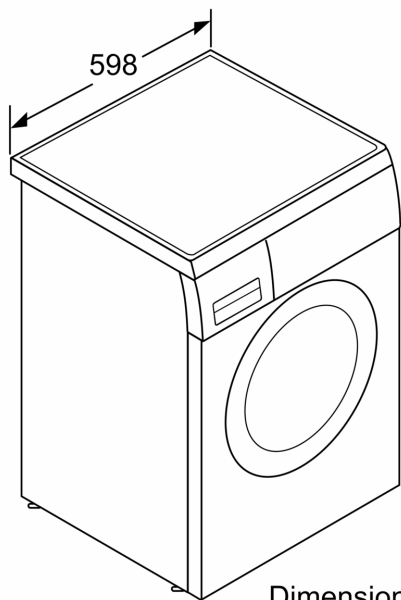

Datos técnicos

Capacidad máxima:	7.0 kg
Tipo de construcción:	Libre instalación
Altura de la encimera extraíble:	28 mm
Dimensiones del aparato: alto x ancho x fondo (sin puerta):	848 x 598 x 585 mm
Peso neto:	65.1 kg
Potencia:	2300 W
Intensidad corriente eléctrica:	10 A
Tensión:	220-240 V
Frecuencia:	50 Hz
Longitud del cable de alimentación eléctrica:	160.0 cm
Apertura de la puerta:	Izquierda
Ruedas de desplazamiento:	No
Código EAN:	4242002793924
Tipo de instalación:	Integrable entre muebles

Dimensiones en mm