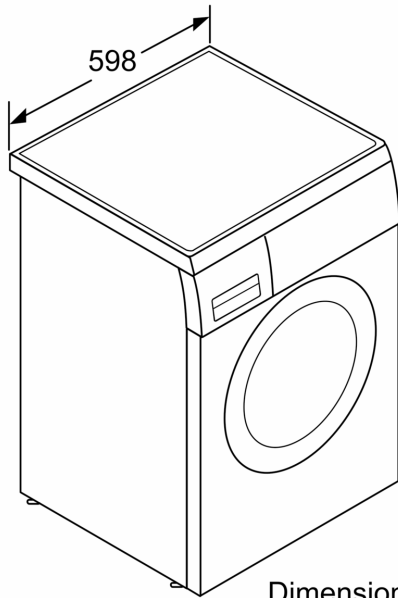

**Serie 6, Lavadora de carga frontal, 7 kg, 1000 r.p.m. WAQ20367EE**

**A+++**

**Lavadora con tecnología ActiveWater: mínimo consumo de agua para cuidar el medio ambiente y tu bolsillo.**

- **Clase de eficiencia energética:** A+++ (dentro de un rango de A+++ a D)
- **Tecnología ActiveWater:** mínimo consumo de agua
- **Aqua Efficient:** gestión inteligente del agua
- **Capacidad de carga:** 7 kg
- **Velocidad máx. de centrifugado:** 1000 r.p.m.

Capacidad máxima: ..... 7.0 kg  
 Tipo de construcción: ..... Libre instalación  
 Altura de la encimera extraíble: ..... 28 mm  
 Dimensiones del aparato: alto x ancho x fondo (sin puerta): .... 848 x 598 x 550 mm  
 Peso neto: ..... 65.5 kg  
 Potencia: ..... 2300 W  
 Intensidad corriente eléctrica: ..... 10 A  
 Tensión: ..... 220-240 V  
 Frecuencia: ..... 50 Hz  
 Longitud del cable de alimentación eléctrica: ..... 160.0 cm  
 Apertura de la puerta: ..... Izquierda  
 Ruedas de desplazamiento: ..... No  
 Código EAN: ..... 4242002711164  
 Tipo de instalación: ..... Integrable entre muebles

---

Dimensiones en mm