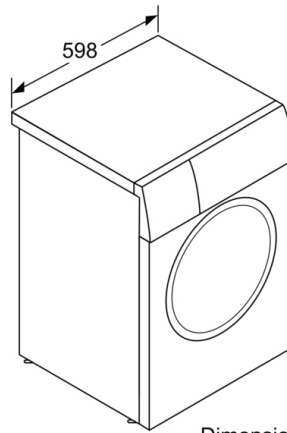

-
- Clase de eficiencia energética¹: C
 - Capacidad: 8 kg
 - Velocidad máx. de centrifugado: 1400 r.p.m.
 - Display LED con recomendación de carga
 - Programas especiales: Algodón, Sintéticos, Plumas, Ropa oscura, Camisas/Blusas, Sport, Cortinas, Mix, Rápido 15/30 min, Lana, Delicado/Seda
 - Funciones, Prelavado, Fin diferido hasta 24 h, Selección de temperatura, SpeedPerfect, Inicio/Pausa+Carga, agua y aclarado extra, Selección de centrifugado/Exclusión de centrifugado
 - SpeedPerfect: los mejores resultados de lavado hasta en la mitad de tiempo.
 - Función Pausa+Carga para prendas olvidadas
 - Bloqueo de seguridad para niños
 - ActiveWater Plus: consumo eficiente y sostenible del agua incluso con cargas pequeñas gracias a la detección automática de carga
 - Paneles antivibración
 - Volumen del tambor: 63 litros
 - Posibilidad de instalación bajo encimera en muebles de altura 85 cm o más
 - Nivel de ruido: 73 dB (A) re 1 pW
 - Dimensiones (alto x ancho): 84.8 cm x 59.8 cm
 - Motor EcoSilence, eficiente y silencioso.

* Los valores son redondeados

¹ Dentro del rango de A (más eficiente) a G (menos eficiente)

**Serie | 4, Lavadora de carga frontal, 8 kg,
1400 rpm
WAN28281ES**

Dimensiones en mm

Dimensiones en mm