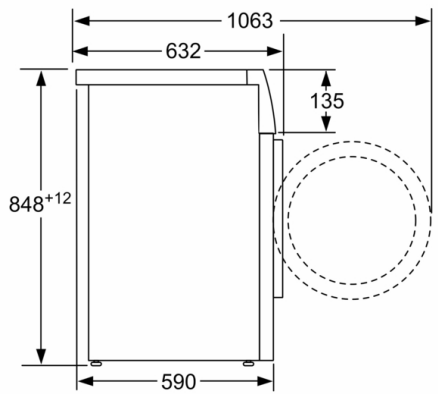

Datos técnicos

Clase de eficiencia energética: C
 Ponderación de consumo de energía en kWh por 100 ciclos de lavado del programa eco 40-60: 62 kWh
 Capacidad máxima en kg: 8,0 kg
 Consumo de agua del programa eco en litros por ciclo: 43 l
 Duración del programa eco 40-60 en horas y minutos a capacidad nominal: 3:29 h
 Eficiencia de centrifugado-secado del programa eco 40-60: B
 Clase de emisiones de ruido aéreo: B
 Emisiones de ruido aéreo: 73 dB(A) re 1 pW
 Tipo de construcción: Independiente
 Altura de la encimera extraíble: 0 mm
 Dimensiones del aparato: alto x ancho x fondo (sin puerta): 848 x 598 x 590 mm
 Peso neto: 66,5 kg
 Potencia de conexión: 2300 W
 Intensidad corriente eléctrica: 10 A
 Tensión: 220-240 V
 Frecuencia: 50 Hz
 Certificaciones de homologación: CE, VDE
 Longitud del cable de alimentación eléctrica: 160 cm
 Bisagra de la puerta: Izquierda
 Ruedas de desplazamiento: No
 Código EAN: 4242005227136
 Tipo de instalación: Libre instalación

* Los valores son redondeados

¹ Dentro del rango de A (más eficiente) a G (menos eficiente)

**Serie | 4, Lavadora de carga frontal, 8 kg,
1400 rpm
WAN28281ES**

Dimensiones en mm

Dimensiones en mm