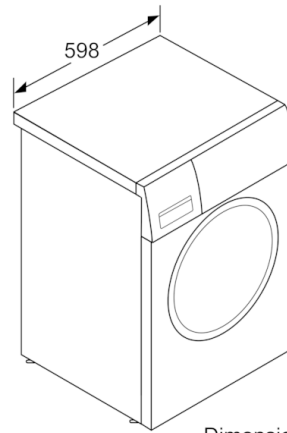

**Datos técnicos**

Tipo de construcción :	Independiente
Altura de la encimera extraíble (MM) :	850
Dimensiones del aparato: alto x ancho x fondo (sin puerta) :	848 x 598 x 550
Peso neto (kg) :	67,421
Potencia de conexión (W) :	2300
Intensidad corriente eléctrica (A) :	10
Tensión (V) :	220-240
Frecuencia (Hz) :	50
Certificaciones de homologación :	CE, VDE
Longitud del cable de alimentación eléctrica (cm) :	210
Clasificación de rendimiento de limpieza :	A
Bisagra de la puerta :	Izquierda
Ruedas de desplazamiento :	No
Código EAN :	4242002936543
Capacidad de algodón (kg) - NUEVA (2010/30/EC) :	7,0
Clasificación de eficiencia energética (2010/30/EC) :	A+++
Consumo anual de energía (kWh/annum) - NUEVA (2010/30/EC) :	157,00
Consumo de energía en modo apagado (W) - NUEVA (2010/30/EC) :	0,12
Consumo de electricidad en «modo sin apagar» (2010/30/EC) :	0,50
Consumo anual de agua (l/año) - NUEVA (2010/30/EC) :	9020
Eficacia centrifugado :	B
Velocidad máxima de centrifugado (rpm) (2010/30/EC) :	1390
Duración media del programa algodón a 40° C (mín.) carga parcial (2010/30/EC) :	200
Duración media del programa algodón a 60° C (mín.) carga completa (2010/30/EC) :	200
Duración media del programa algodón a 60° C (mín.) carga parcial (2010/30/EC) :	200
Nivel de ruido en lavado en dB(A) re 1 pW :	54
Nivel de ruido en el centrifugado en dB(A) re 1 pW :	75
Tipo de instalación :	Independiente

**Serie | 4, Lavadora de carga frontal, 7 kg,  
1400 rpm  
WAN28260ES**

Dimensiones en mm

Dimensiones en mm