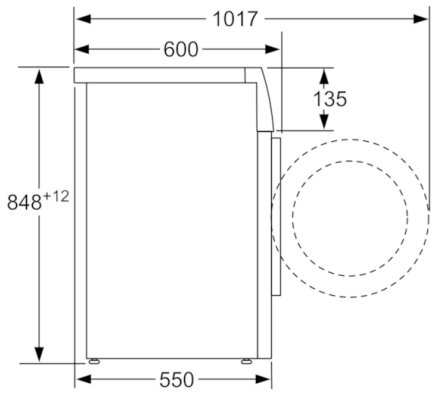

**Datos técnicos**

Tipo de construcción :	Independiente
Altura de la encimera extraíble (MM) :	850
Dimensiones del aparato: alto x ancho x fondo (sin puerta) :	848 x 598 x 550
Peso neto (kg) :	67,421
Potencia de conexión (W) :	2300
Intensidad corriente eléctrica (A) :	10
Tensión (V) :	220-240
Frecuencia (Hz) :	50
Certificaciones de homologación :	CE, VDE
Longitud del cable de alimentación eléctrica (cm) :	210
Clasificación de rendimiento de limpieza :	A
Bisagra de la puerta :	Izquierda
Ruedas de desplazamiento :	No
Código EAN :	4242002936543
Capacidad de algodón (kg) - NUEVA (2010/30/EC) :	7,0
Clasificación de eficiencia energética (2010/30/EC) :	A+++
Consumo anual de energía (kWh/annum) - NUEVA (2010/30/EC) :	157,00
Consumo de energía en modo apagado (W) - NUEVA (2010/30/EC) :	0,12
Consumo de electricidad en «modo sin apagar» (2010/30/EC) :	0,50
Consumo anual de agua (l/año) - NUEVA (2010/30/EC) :	9020
Eficacia centrifugado :	B
Velocidad máxima de centrifugado (rpm) (2010/30/EC) :	1390
Duración media del programa algodón a 40° C (mín.) carga parcial (2010/30/EC) :	200
Duración media del programa algodón a 60° C (mín.) carga completa (2010/30/EC) :	200
Duración media del programa algodón a 60° C (mín.) carga parcial (2010/30/EC) :	200
Nivel de ruido en lavado en dB(A) re 1 pW :	54
Nivel de ruido en el centrifugado en dB(A) re 1 pW :	75
Tipo de instalación :	Independiente

**Serie | 4, Lavadora de carga frontal, 7 kg,  
1400 rpm  
WAN28260ES**

Dimensiones en mm

Dimensiones en mm