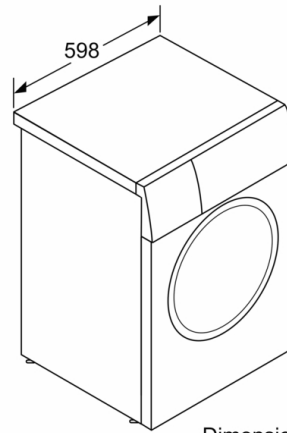

Accesorios opcionales

WMZ2381 : ACCESORIO LAVADORA

Serie 4, Lavadora de carga frontal, 7 kg, 1200 rpm WAN2427XES

Lavadora con motor EcoSilence: silenciosa y duradera.

- Clase de eficiencia energética¹: D
- Capacidad: 7 kg
- Velocidad máx. de centrifugado: 1200 r.p.m.
- Motor EcoSilence, eficiente y silencioso. 10 años de garantía
- Display LED con recomendación de carga
- Programas especiales: Algodón, Sintéticos, Aclarar, Ropa oscura, Camisas/Blusas, Sport, Mix, AntiAlergias, Rápido 15/30 min, Mix Nocturno, Lana, Delicado/Seda
- Funciones, Prelavado, Agua Extra, Fin diferido hasta 24 h, Selección de temperatura, SpeedPerfect, Inicio/Pausa+Carga, Selección de centrifugado/Exclusión de centrifugado
- SpeedPerfect: reduce la duración del ciclo de lavado hasta la mitad de tiempo
- Función Pausa+Carga para prendas olvidadas
- Bloqueo de seguridad para niños
- Sistema automático de distribución de ropa: 3G
- Paneles antivibración
- Volumen del tambor: 55 litros
- Posibilidad de instalación bajo encimera en muebles de altura 85 cm o más
- Dimensiones (alto x ancho x fondo): 84.8 x 59.8 x 55 cm

* Los valores son redondeados

¹ Dentro del rango de A (más eficiente) a G (menos eficiente)

**Serie 4, Lavadora de carga frontal, 7 kg,
1200 rpm
WAN2427XES**

Dimensiones en mm

Dimensiones en mm