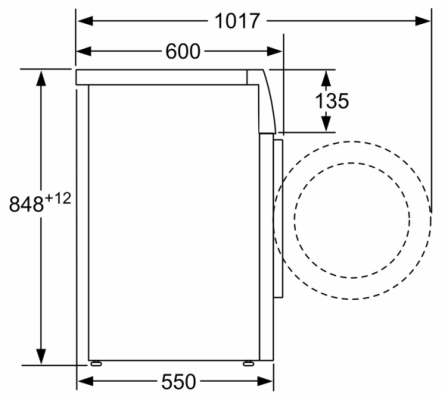

Datos técnicos

Clase de eficiencia energética: D
Ponderación de consumo de energía en kWh por 100 ciclos de lavado del programa eco 40-60: 69 kWh
Capacidad máxima en kg: 7,0 kg
Consumo de agua del programa eco en litros por ciclo: 45 l
Duración del programa eco 40-60 en horas y minutos a capacidad nominal: 3:20 h
Eficiencia de centrifugado-secado del programa eco 40-60: B
Clase de emisiones de ruido aéreo: B
Emisiones de ruido aéreo: 74 dB(A) re 1 pW
Tipo de construcción: Independiente
Altura de la encimera extraíble: -2 mm
Dimensiones del aparato: alto x ancho x fondo (sin puerta): 848 x 598 x 550 mm
Peso neto: 70,2 kg
Potencia de conexión: 2300 W
Intensidad corriente eléctrica: 10 A
Tensión: 220-240 V
Frecuencia: 50 Hz
Certificaciones de homologación: CE, VDE
Longitud del cable de alimentación eléctrica: 160 cm
Bisagra de la puerta: Izquierda
Ruedas de desplazamiento: No
Código EAN: 4242005226979
Tipo de instalación: Libre instalación

* Los valores son redondeados

¹ Dentro del rango de A (más eficiente) a G (menos eficiente)

**Serie 4, Lavadora de carga frontal, 7 kg,
1200 rpm
WAN2427XES**

Dimensiones en mm

Dimensiones en mm