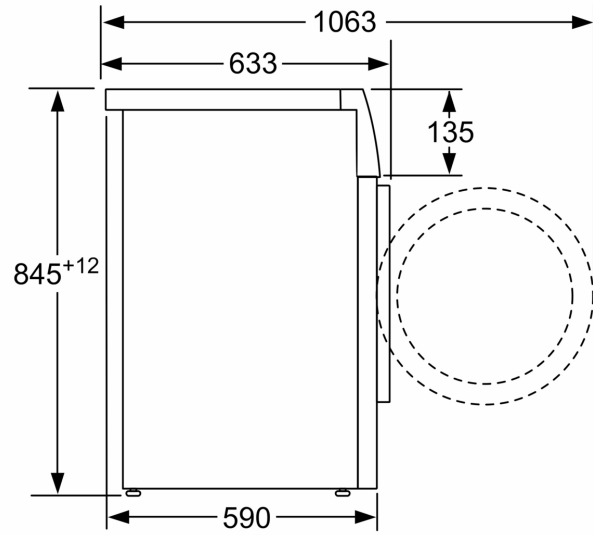

Consumos

- Eficiencia de centrifugado: B

Programas

Funciones

Prestaciones

- Medidor de uso: cuenta los programas completados.
- Metal

Información técnica

- Profundidad de la lavadora con la puerta abierta: 106.3 cm

**Serie 4, Lavadora de carga frontal, 8
kg, máx. 1200 rpm
WAN24272ES**

Dimensiones en mm

Dimensiones en mm