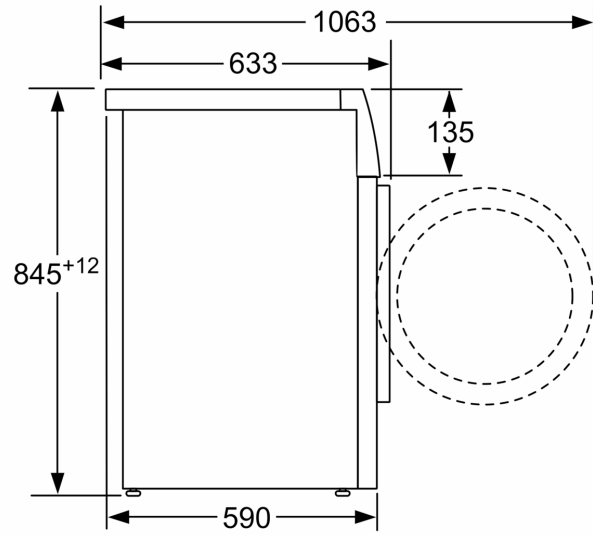

**Datos técnicos**

Clase de eficiencia energética:	..... A
Ponderación de consumo de energía en kWh por 100 ciclos de lavado del programa eco 40-60:	..... 46 kWh
Capacidad máxima:	..... 8.0 kg
Consumo de agua programa ECO por ciclo:	..... 47 l
Duración del programa eco 40-60 en horas y minutos a capacidad nominal:	..... 3:33 h
Eficiencia de centrifugado programa ECO 40-60°C:	..... B
Clase de nivel de ruido:	..... A
Nivel de ruido:	..... 71 dB(A) re 1 pW
Tipo de construcción:	..... Libre instalación
Altura de la encimera extraíble:	..... -5 mm
Dimensiones del aparato: alto x ancho x fondo (sin puerta):	..... 845 x 598 x 590 mm
Peso neto:	..... 69.9 kg
Potencia:	..... 2300 W
Intensidad corriente eléctrica:	..... 10 A
Tensión:	..... 220-240 V
Frecuencia:	..... 50 Hz
Longitud del cable de alimentación eléctrica:	..... 160.0 cm
Apertura de la puerta:	..... Izquierda
Ruedas de desplazamiento:	..... No
Código EAN:	..... 4242005434824
Tipo de instalación:	..... Libre instalación

**Accesorios opcionales**

- WMZ2200 ACCESORIO LAVADORA  
 WMZ2381 Manguera de extensión para entrada agua  
 WMZPW20W ACCESORIO LAVADORA

**Serie 4, Lavadora de carga frontal, 8  
kg, 1200 r.p.m.  
WAN24272ES**

Dimensiones en mm

Dimensiones en mm