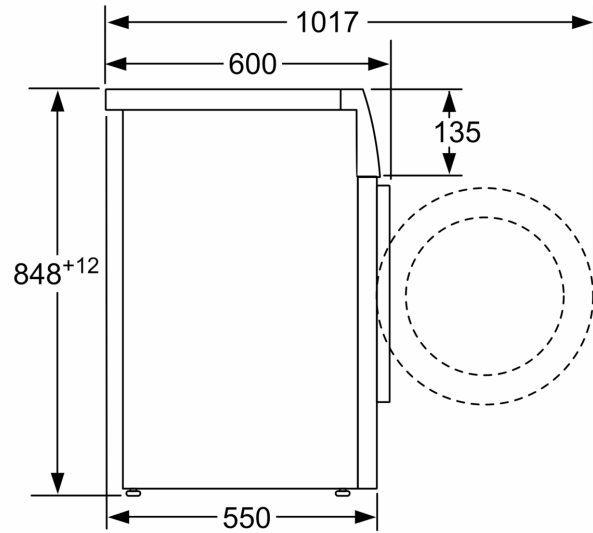

Datos técnicos

Clase de eficiencia energética:	C
Ponderación de consumo de energía en kWh por 100 ciclos de lavado del programa eco 40-60:	62 kWh
Capacidad máxima:	8.0 kg
Consumo de agua programa ECO por ciclo:	47 l
Duración del programa eco 40-60 en horas y minutos a capacidad nominal:	3:26 h
Eficiencia de centrifugado programa ECO 40-60°C:	B
Clase de nivel de ruido:	A
Nivel de ruido:	72 dB(A) re 1 pW
Tipo de construcción:	Libre instalación
Altura de la encimera extraíble:	-2 mm
Dimensiones del aparato: alto x ancho x fondo (sin puerta):	848 x 598 x 550 mm
Peso neto:	68.1 kg
Potencia:	2300 W
Intensidad corriente eléctrica:	10 A
Tensión:	220-240 V
Frecuencia:	50 Hz
Longitud del cable de alimentación eléctrica:	160.0 cm
Apertura de la puerta:	Izquierda
Ruedas de desplazamiento:	No
Código EAN:	4242005343737
Tipo de instalación:	Libre instalación

**Serie 4, Lavadora de carga frontal, 8
kg, 1200 r.p.m.
WAN24270EP**

Dimensiones en mm

Dimensiones en mm