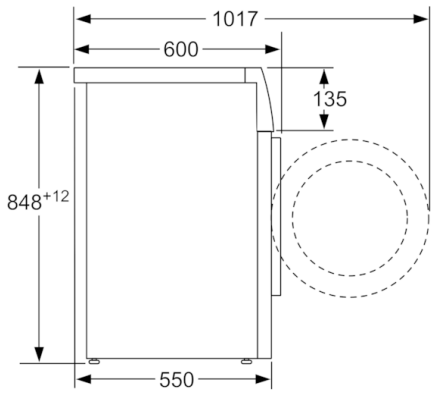

**Datos técnicos**

Tipo de construcción :	Independiente
Altura de la encimera extraíble (MM) :	850
Dimensiones del aparato: alto x ancho x fondo (sin puerta) :	848 x 598 x 550
Peso neto (kg) :	69,648
Potencia de conexión (W) :	2300
Intensidad corriente eléctrica (A) :	10
Tensión (V) :	220-240
Frecuencia (Hz) :	50
Certificaciones de homologacion :	, CE
Longitud del cable de alimentación eléctrica (cm) :	160
Clasificación de rendimiento de limpieza :	A
Bisagra de la puerta :	Izquierda
Ruedas de desplazamiento :	No
Código EAN :	4242002936512
Capacidad de algodón (kg) - NUEVA (2010/30/EC) :	7,0
Clase de eficiencia energética (2010/30/EC) :	A+++
Consumo anual de energía (kWh/annum) - NUEVA (2010/30/EC) :	157,00
:	0,12
:	0,50
Consumo anual de agua (l/año) - NUEVA (2010/30/EC) :	9020
Eficacia centrifugado :	B
Velocidad máxima de centrifugado (rpm) (2010/30/EC) :	1175
Duración media del programa algodón a 40° C (mín.) carga parcial (2010/30/EC) :	200
Duración media del programa algodón a 60° C (mín.) carga completa (2010/30/EC) :	200
Duración media del programa algodón a 60° C (mín.) carga parcial (2010/30/EC) :	200
Nivel de ruido en lavado en dB(A) re 1 pW :	54
Nivel de ruido en el centrifugado en dB(A) re 1 pW :	74
Tipo de instalación :	Independiente

**Serie | 4, Lavadora de carga frontal, 7 kg,  
1200 rpm  
WAN2426XES**

Dimensiones en mm

Dimensiones en mm