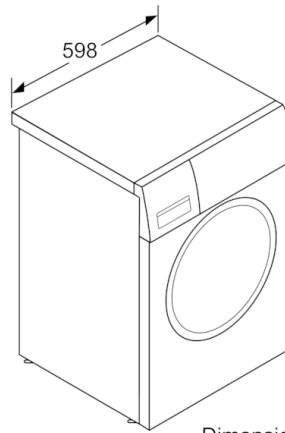

**Datos técnicos**

Tipo de construcción :	Independiente
Altura de la encimera extraíble (MM) :	850
Dimensiones del aparato: alto x ancho x fondo (sin puerta) :	848 x 598 x 550
Peso neto (kg) :	69,648
Potencia de conexión (W) :	2300
Intensidad corriente eléctrica (A) :	10
Tensión (V) :	220-240
Frecuencia (Hz) :	50
Certificaciones de homologacion :	, CE
Longitud del cable de alimentación eléctrica (cm) :	160
Clasificación de rendimiento de limpieza :	A
Bisagra de la puerta :	Izquierda
Ruedas de desplazamiento :	No
Código EAN :	4242002936512
Capacidad de algodón (kg) - NUEVA (2010/30/EC) :	7,0
Clase de eficiencia energética (2010/30/EC) :	A+++
Consumo anual de energía (kWh/annum) - NUEVA (2010/30/EC) :	157,00
:	0,12
:	0,50
Consumo anual de agua (l/año) - NUEVA (2010/30/EC) :	9020
Eficacia centrifugado :	B
Velocidad máxima de centrifugado (rpm) (2010/30/EC) :	1175
Duración media del programa algodón a 40° C (mín.) carga parcial (2010/30/EC) :	200
Duración media del programa algodón a 60° C (mín.) carga completa (2010/30/EC) :	200
Duración media del programa algodón a 60° C (mín.) carga parcial (2010/30/EC) :	200
Nivel de ruido en lavado en dB(A) re 1 pW :	54
Nivel de ruido en el centrifugado en dB(A) re 1 pW :	74
Tipo de instalación :	Independiente

**Serie | 4, Lavadora de carga frontal, 7 kg,  
1200 rpm  
WAN2426XES**

Dimensiones en mm

Dimensiones en mm