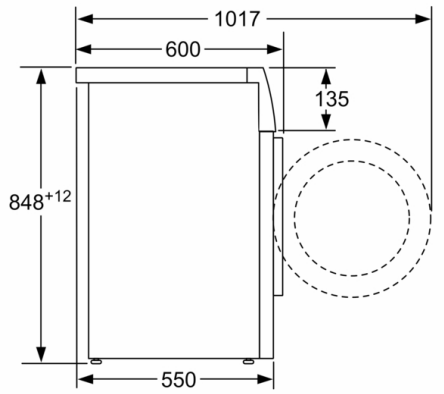

Datos técnicos

Clase de eficiencia energética: C
Ponderación de consumo de energía en kWh por 100 ciclos de lavado del programa eco 40-60: 63 kWh
Capacidad máxima en kg: 8,0 kg
Consumo de agua del programa eco en litros por ciclo: 48 l
Duración del programa eco 40-60 en horas y minutos a capacidad nominal: 3:29 h
Eficiencia de centrifugado-secado del programa eco 40-60: B
Clase de emisiones de ruido aéreo: B
Emisiones de ruido aéreo: 76 dB(A) re 1 pW
Tipo de construcción: Independiente
Altura de la encimera extraíble: 850 mm
Dimensiones del aparato: alto x ancho x fondo (sin puerta): 848 x 598 x 550 mm
Peso neto: 68,381 kg
Potencia de conexión: 2300 W
Intensidad corriente eléctrica: 10 A
Tensión: 220-240 V
Frecuencia: 50 Hz
Certificaciones de homologación: CE, VDE
Longitud del cable de alimentación eléctrica: 160 cm
Bisagra de la puerta: Izquierda
Ruedas de desplazamiento: No
Código EAN: 4242005250783
Tipo de instalación: Libre instalación

* Los valores son redondeados

¹ Dentro del rango de A (más eficiente) a G (menos eficiente)

**Serie | 4, Lavadora de carga frontal, 8 kg,
1200 rpm
WAN24265ES**

Dimensiones en mm

Dimensiones en mm