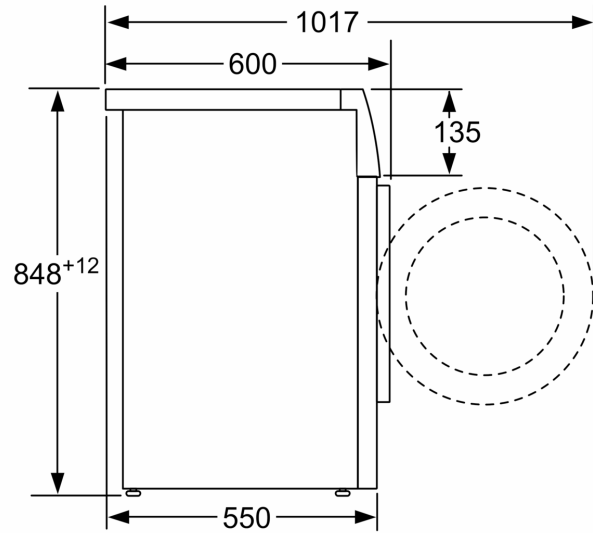

Datos técnicos

Clase de eficiencia energética:	C
Ponderación de consumo de energía en kWh por 100 ciclos de lavado del programa eco 40-60:	63 kWh
Capacidad máxima:	8.0 kg
Consumo de agua programa ECO por ciclo:	48 l
Duración del programa eco 40-60 en horas y minutos a capacidad nominal:	3:29 h
Eficiencia de centrifugado programa ECO 40-60°C:	B
Clase de nivel de ruido:	B
Nivel de ruido:	76 dB(A) re 1 pW
Tipo de construcción:	Libre instalación
Altura de la encimera extraíble:	-2 mm
Dimensiones del aparato: alto x ancho x fondo (sin puerta):	848 x 598 x 550 mm
Peso neto:	68.3 kg
Potencia:	2300 W
Intensidad corriente eléctrica:	10 A
Tensión:	220-240 V
Frecuencia:	50 Hz
Longitud del cable de alimentación eléctrica:	160.0 cm
Apertura de la puerta:	Izquierda
Ruedas de desplazamiento:	No
Código EAN:	4242005250783
Tipo de instalación:	Libre instalación

Accesorios opcionales

- WMZ2200 ACCESORIO LAVADORA
- WMZ2381 Manguera de extensión para entrada agua
- WMZPW20W ACCESORIO LAVADORA

**Serie 4, Lavadora de carga frontal, 8
kg, 1200 r.p.m.
WAN24265ES**

Dimensiones en mm

Dimensiones en mm