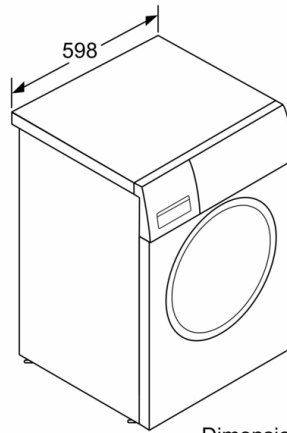

Datos técnicos

Clase de eficiencia energética: C
Ponderación de consumo de energía en kWh por 100 ciclos de lavado del programa eco 40-60: 63 kWh
Capacidad máxima en kg: 8,0 kg
Consumo de agua del programa eco en litros por ciclo: 48 l
Duración del programa eco 40-60 en horas y minutos a capacidad nominal: 3:29 h
Eficiencia de centrifugado-secado del programa eco 40-60: B
Clase de emisiones de ruido aéreo: B
Emisiones de ruido aéreo: 76 dB(A) re 1 pW
Tipo de construcción: Independiente
Altura de la encimera extraíble: 850 mm
Dimensiones del aparato: alto x ancho x fondo (sin puerta): 848 x 598 x 550 mm
Peso neto: 68,381 kg
Potencia de conexión: 2300 W
Intensidad corriente eléctrica: 10 A
Tensión: 220-240 V
Frecuencia: 50 Hz
Certificaciones de homologación: CE, VDE
Longitud del cable de alimentación eléctrica: 160 cm
Bisagra de la puerta: Izquierda
Ruedas de desplazamiento: No
Código EAN: 4242005250783
Tipo de instalación: Libre instalación

* Los valores son redondeados

¹ Dentro del rango de A (más eficiente) a G (menos eficiente)

**Serie | 4, Lavadora de carga frontal, 8 kg,
1200 rpm
WAN24265ES**

Dimensiones en mm

Dimensiones en mm