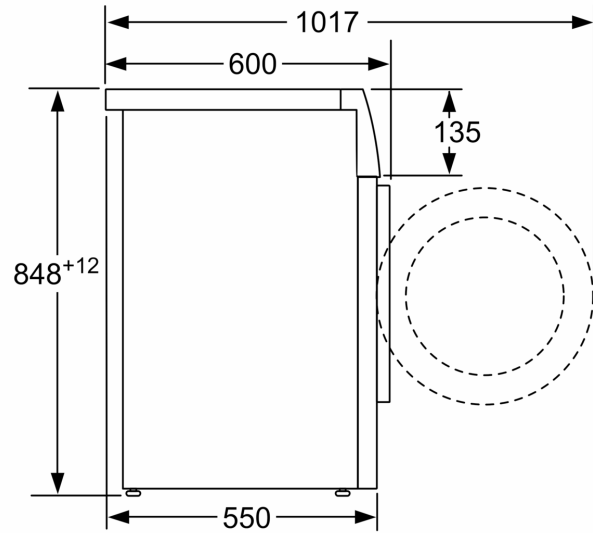

Datos técnicos

Clase de eficiencia energética:	C
Ponderación de consumo de energía en kWh por 100 ciclos de lavado del programa eco 40-60:	63 kWh
Capacidad máxima:	8.0 kg
Consumo de agua programa ECO por ciclo:	48 l
Duración del programa eco 40-60 en horas y minutos a capacidad nominal:	3:29 h
Eficiencia de centrifugado programa ECO 40-60°C:	B
Clase de nivel de ruido:	B
Nivel de ruido:	76 dB(A) re 1 pW
Tipo de construcción:	Libre instalación
Altura de la encimera extraíble:	-2 mm
Dimensiones del aparato: alto x ancho x fondo (sin puerta):	848 x 598 x 550 mm
Peso neto:	68.3 kg
Potencia:	2300 W
Intensidad corriente eléctrica:	10 A
Tensión:	220-240 V
Frecuencia:	50 Hz
Longitud del cable de alimentación eléctrica:	160.0 cm
Apertura de la puerta:	Izquierda
Ruedas de desplazamiento:	No
Código EAN:	4242005250776
Tipo de instalación:	Libre instalación

Accesorios opcionales

- WMZ2381 Manguera de extensión para entrada agua
- WMZPW20W ACCESORIO LAVADORA
- WMZ2200 ACCESORIO LAVADORA

**Serie 4, Lavadora de carga frontal, 8
kg, 1200 r.p.m.
WAN24264ES**

Dimensiones en mm

Dimensiones en mm