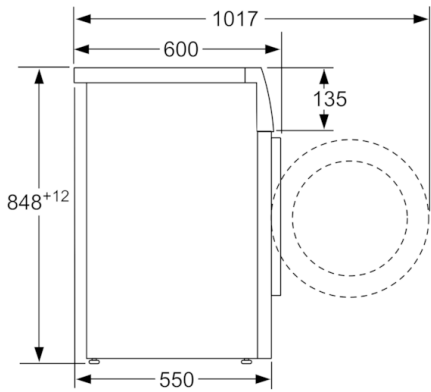

Datos técnicos

Tipo de construcción :	Independiente
Altura de la encimera extraíble (MM) :	850
Dimensiones del aparato: alto x ancho x fondo (sin puerta) :	848 x 598 x 550
Peso neto (kg) :	68,898
Potencia de conexión (W) :	2300
Intensidad corriente eléctrica (A) :	10
Tensión (V) :	220-240
Frecuencia (Hz) :	50
Certificaciones de homologacion :	, CE
Longitud del cable de alimentación eléctrica (cm) :	160
Clasificación de rendimiento de limpieza :	A
Bisagra de la puerta :	Izquierda
Ruedas de desplazamiento :	No
Código EAN :	4242002936017
Capacidad de algodón (kg) - NUEVA (2010/30/EC) :	7,0
Clase de eficiencia energética (2010/30/EC) :	A+++
Consumo anual de energía (kWh/annum) - NUEVA (2010/30/EC) :	157,00
:	0,12
:	0,50
Consumo anual de agua (l/año) - NUEVA (2010/30/EC) :	9020
Eficacia centrifugado :	B
Velocidad máxima de centrifugado (rpm) (2010/30/EC) :	1175
Duración media del programa algodón a 40° C (mín.) carga parcial (2010/30/EC) :	200
Duración media del programa algodón a 60° C (mín.) carga completa (2010/30/EC) :	200
Duración media del programa algodón a 60° C (mín.) carga parcial (2010/30/EC) :	200
Nivel de ruido en lavado en dB(A) re 1 pW :	54
Nivel de ruido en el centrifugado en dB(A) re 1 pW :	74
Tipo de instalación :	Independiente

**Serie | 4, Lavadora de carga frontal, 7 kg,
1200 rpm
WAN24260ES**

Dimensiones en mm

Dimensiones en mm