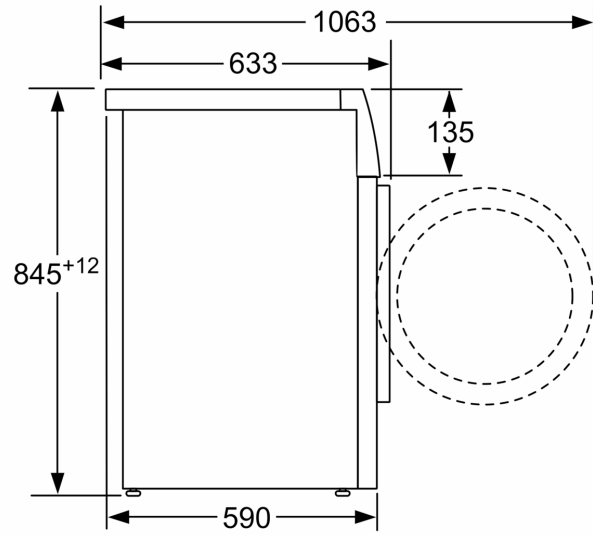

Datos técnicos

Clase de eficiencia energética: A
Ponderación de consumo de energía en kWh por 100 ciclos de lavado del programa eco 40-60: 49 kWh
Capacidad máxima: 9.0 kg
Consumo de agua programa ECO por ciclo: 50 l
Duración del programa eco 40-60 en horas y minutos a capacidad nominal: 3:48 h
Eficiencia de centrifugado programa ECO 40-60°C: B
Clase de nivel de ruido: A
Nivel de ruido: 71 dB(A) re 1 pW
Tipo de construcción: Libre instalación
Dimensiones del aparato: alto x ancho x fondo (sin puerta): 845 x 598 x 590 mm
Peso neto: 70.1 kg
Potencia: 2300 W
Intensidad corriente eléctrica: 10 A
Tensión: 220-240 V
Frecuencia: 50 Hz
Longitud del cable de alimentación eléctrica: 160.0 cm
Apertura de la puerta: Izquierda
Ruedas de desplazamiento: No
Código EAN: 4242005434800
Tipo de instalación: Libre instalación

Accesorios opcionales

WMZ2200	ACCESORIO LAVADORA
WMZ2381	Manguera de extensión para entrada agua
WMZPW20W	ACCESORIO LAVADORA

**Serie 4, Lavadora de carga frontal, 9
kg, 1200 r.p.m.
WAN24200EP**

Dimensiones en mm

Dimensiones en mm