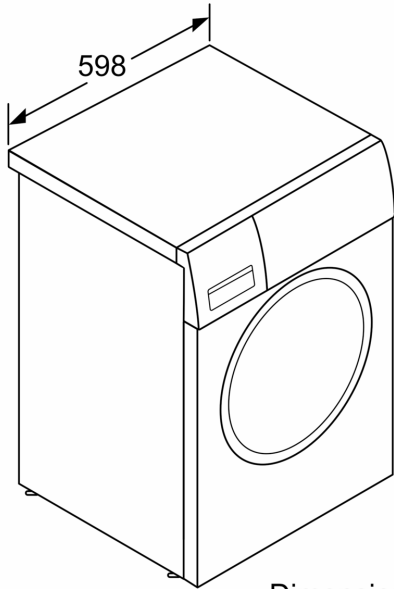

Serie 4, Lavadora de carga frontal, 8 kg, 1200 r.p.m. WAK24268EE

Lavadora con función VarioPerfect: por fin puedes elegir entre un lavado muy rápido o muy económico.

- **Tambor WaveDrum:** tratamiento más delicado de la ropa gracias a su estructura especial.
- **Función Pausa+Carga:** ¿has olvidado algo? Añádelo fácilmente a la lavadora.
- **Diseño antivibraciones:** máxima estabilidad y mínimo ruido gracias a la protección especial contra las vibraciones.
- **Función Fin diferido:** selecciona cuándo quieres que la colada esté lista, en las siguientes 24 horas.

Datos técnicos

Capacidad máxima: 8.0 kg
 Tipo de construcción: Libre instalación
 Altura de la encimera extraíble: 0 mm
 Dimensiones del aparato: alto x ancho x fondo (sin puerta): 848 x 598 x 590 mm
 Peso neto: 73.2 kg
 Potencia: 2300 W
 Intensidad corriente eléctrica: 10 A
 Tensión: 220-240 V
 Frecuencia: 50 Hz
 Longitud del cable de alimentación eléctrica: 160.0 cm
 Apertura de la puerta: Izquierda
 Ruedas de desplazamiento: No
 Código EAN: 4242002762371
 Tipo de instalación: Libre instalación

Accesorios opcionales

- WMZ20490 ACCESORIO LAVADORA
- WMZ2200 ACCESORIO LAVADORA
- WMZ2381 Manguera de extensión para entrada agua

**Serie 4, Lavadora de carga frontal, 8
kg, 1200 r.p.m.
WAK24268EE**

Dimensiones en mm

Dimensiones en mm