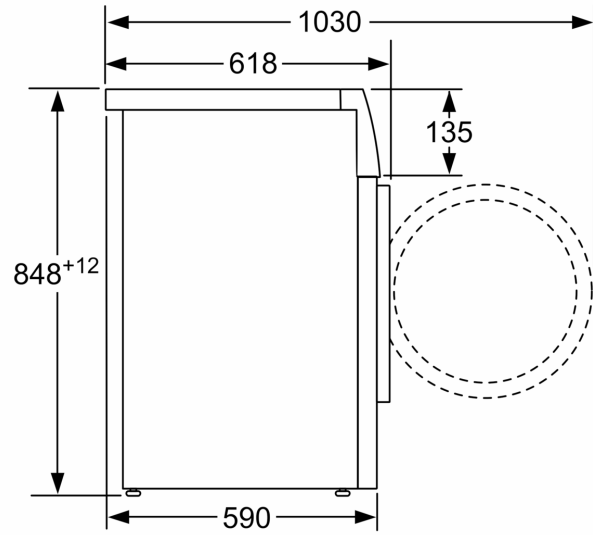

Datos técnicos

Capacidad máxima: 8.0 kg
 Tipo de construcción: Libre instalación
 Altura de la encimera extraíble: 0 mm
 Dimensiones del aparato: alto x ancho x fondo (sin puerta): 848 x 598 x 590 mm
 Peso neto: 73.2 kg
 Potencia: 2300 W
 Intensidad corriente eléctrica: 10 A
 Tensión: 220-240 V
 Frecuencia: 50 Hz
 Longitud del cable de alimentación eléctrica: 160.0 cm
 Apertura de la puerta: Izquierda
 Ruedas de desplazamiento: No
 Código EAN: 4242002762371
 Tipo de instalación: Libre instalación

Accesorios opcionales

- WMZ20490 ACCESORIO LAVADORA
- WMZ2200 ACCESORIO LAVADORA
- WMZ2381 Manguera de extensión para entrada agua

**Serie 4, Lavadora de carga frontal, 8
kg, 1200 r.p.m.
WAK24268EE**

Dimensiones en mm

Dimensiones en mm