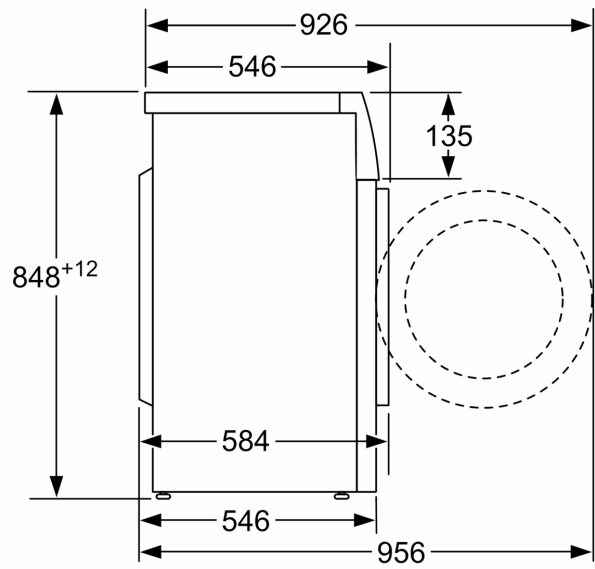

Datos técnicos

Clase de eficiencia energética:	B
Ponderación de consumo de energía en kWh por 100 ciclos de lavado del programa eco 40-60:	51 kWh
Capacidad máxima:	7.0 kg
Consumo de agua programa ECO por ciclo:	45 l
Duración del programa eco 40-60 en horas y minutos a capacidad nominal:	3:25 h
Eficiencia de centrifugado programa ECO 40-60°C:	C
Clase de nivel de ruido:	A
Nivel de ruido:	72 dB(A) re 1 pW
Tipo de construcción:	Libre instalación
Altura de la encimera extraíble:	-2 mm
Dimensiones del aparato: alto x ancho x fondo (sin puerta):	848 x 598 x 546 mm
Peso neto:	67.4 kg
Potencia:	2300 W
Intensidad corriente eléctrica:	10 A
Tensión:	220-240 V
Frecuencia:	50 Hz
Longitud del cable de alimentación eléctrica:	160.0 cm
Apertura de la puerta:	Izquierda
Ruedas de desplazamiento:	No
Código EAN:	4242005341832
Tipo de instalación:	Libre instalación

**Serie 2, Lavadora de carga frontal, 7
kg, 1000 r.p.m.
WAJ20062ES**

Dimensiones en mm

Dimensiones en mm