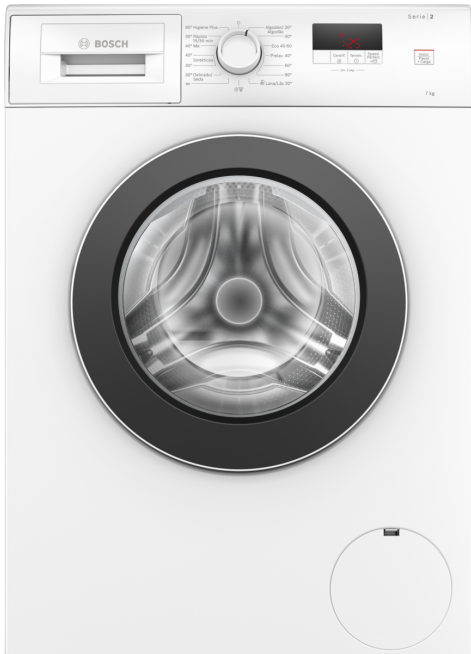

Serie 2, Lavadora de carga frontal, 7 kg, 1000 r.p.m. WAJ20062ES

Accesorios opcionales

- WMZ2200 ACCESORIO LAVADORA
- WMZ2381 Manguera de extensión para entrada agua
- WMZPW20W ACCESORIO LAVADORA

Lavadora muy eficiente y silenciosa gracias al motor EcoSilence y al consumo proporcional de agua con su tecnología ActiveWater.

- **Active Water Plus:** la detección automática de carga reduce el consumo de agua, aunque la lavadora no esté llena.
- **Speed Perfect:** limpieza perfecta hasta un 65 % más rápida.
- **Función Pausa+Carga:** ¿has olvidado algo? Añádelo fácilmente a la lavadora.
- **Motor EcoSilence™:** eficacia y durabilidad en el corazón de tu lavadora.
- **Higiene Plus:** programa de lavado higiénico que elimina los gérmenes incluso a 40 °C

Datos técnicos

Clase de eficiencia energética:	B
Ponderación de consumo de energía en kWh por 100 ciclos de lavado del programa eco 40-60:	51 kWh
Capacidad máxima:	7.0 kg
Consumo de agua programa ECO por ciclo:	45 l
Duración del programa eco 40-60 en horas y minutos a capacidad nominal:	3:25 h
Eficiencia de centrifugado programa ECO 40-60°C:	C
Clase de nivel de ruido:	A
Nivel de ruido:	72 dB(A) re 1 pW
Tipo de construcción:	Libre instalación
Altura de la encimera extraíble:	-2 mm
Dimensiones del aparato: alto x ancho x fondo (sin puerta):	848 x 598 x 546 mm
Peso neto:	67.4 kg
Potencia:	2300 W
Intensidad corriente eléctrica:	10 A
Tensión:	220-240 V
Frecuencia:	50 Hz
Longitud del cable de alimentación eléctrica:	160.0 cm
Apertura de la puerta:	Izquierda
Ruedas de desplazamiento:	No
Código EAN:	4242005341832
Tipo de instalación:	Libre instalación