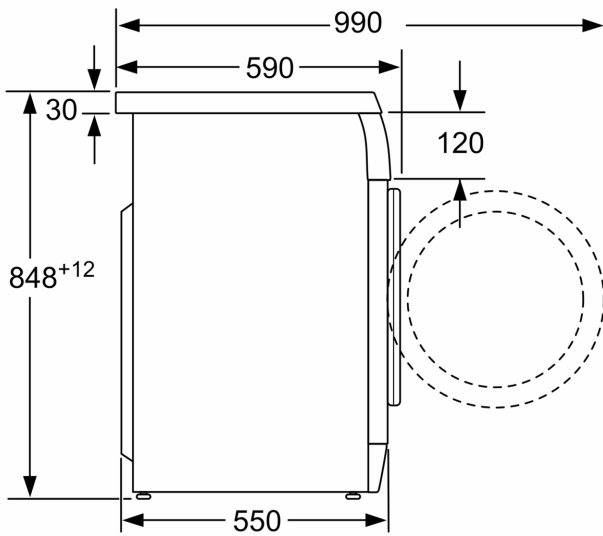

**Serie 4, Lavadora de carga frontal, 7
kg, 1200 r.p.m.
WAE2447XES**

Dimensiones en mm