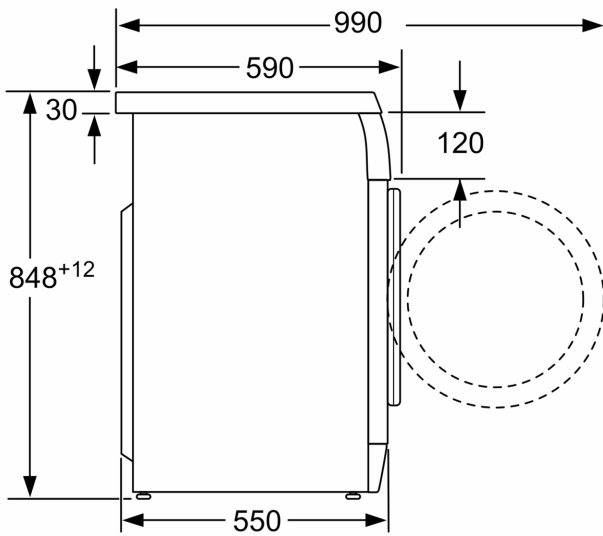

**Datos técnicos**

Capacidad máxima: ..... 7.0 kg  
 Tipo de construcción: ..... Libre instalación  
 Altura de la encimera extraíble: ..... 28 mm  
 Dimensiones del aparato: alto x ancho x fondo (sin puerta): .... 848 x 598 x 590 mm  
 Peso neto: ..... 78.5 kg  
 Potencia: ..... 2300 W  
 Intensidad corriente eléctrica: ..... 10 A  
 Tensión: ..... 220-240 V  
 Frecuencia: ..... 50 Hz  
 Longitud del cable de alimentación eléctrica: ..... 160.0 cm  
 Apertura de la puerta: ..... Izquierda  
 Ruedas de desplazamiento: ..... No  
 Código EAN: ..... 4242002861814  
 Tipo de instalación: ..... Semi-integrable con puerta decorativa

Dimensiones en mm