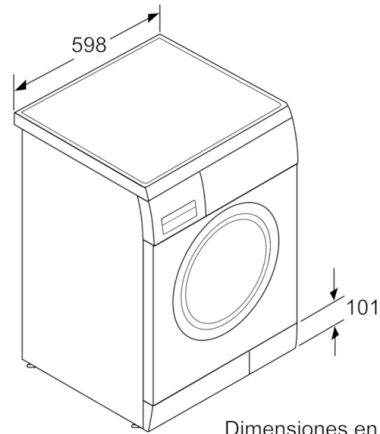

Datos técnicos

Tipo de construcción :	Independiente
Altura de la encimera extraíble (MM) :	820
Dimensiones del aparato: alto x ancho x fondo (sin puerta) :	848 x 598 x 550
Peso neto (kg) :	70,553
Potencia de conexión (W) :	2300
Intensidad corriente eléctrica (A) :	10
Tensión (V) :	220-240
Frecuencia (Hz) :	50
Certificaciones de homologación :	CE, VDE
Longitud del cable de alimentación eléctrica (cm) :	160
Clasificación de rendimiento de limpieza :	A
Bisagra de la puerta :	Izquierda
Ruedas de desplazamiento :	No
Código EAN :	4242002861791
Capacidad de algodón (kg) - NUEVA (2010/30/EC) :	7,0
Clasificación de eficiencia energética (2010/30/EC) :	A+++
Consumo anual de energía (kWh/annum) - NUEVA (2010/30/EC) :	172,00
Consumo de energía en modo apagado (W) - NUEVA (2010/30/EC) :	0,13
Consumo de electricidad en «modo sin apagar» (2010/30/EC) :	1,50
Consumo anual de agua (l/año) - NUEVA (2010/30/EC) :	10780
Eficacia centrifugado :	D
Velocidad máxima de centrifugado (rpm) (2010/30/EC) :	1000
Duración media del programa algodón a 40° C (mín.) carga parcial (2010/30/EC) :	235
Duración media del programa algodón a 60° C (mín.) carga completa (2010/30/EC) :	235
Duración media del programa algodón a 60° C (mín.) carga parcial (2010/30/EC) :	235
Nivel de ruido en lavado en dB(A) re 1 pW :	58
Nivel de ruido en el centrifugado en dB(A) re 1 pW :	75
Tipo de instalación :	Encastrable bajo encimera

Accesorios opcionales

- WMZ2200 : ACCESORIO LAVADORA
- WMZ2381 : ACCESORIO LAVADORA
- WMZ2420 : PROTECTOR METAL LAVADORA TAPA REMOVIBLE

**Serie | 2, , 7 kg, 1000 rpm
WAE2007XES**

**Lavadora con mínimo consumo de agua para
respetar el medioambiente.**

Serie | 2, , 7 kg, 1000 rpm
WAE2007XES

Dimensiones en mm

Dimensiones en mm