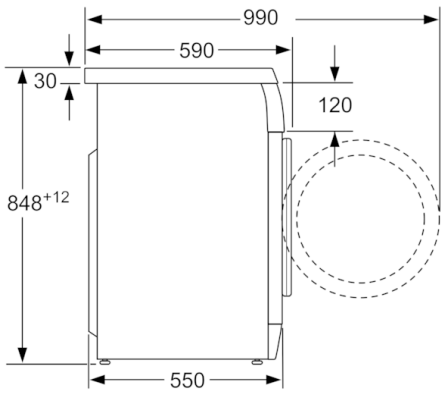

Datos técnicos

Tipo de construcción :	Independiente
Altura de la encimera extraíble (MM) :	820
Dimensiones del aparato: alto x ancho x fondo (sin puerta) :	848 x 598 x 550
Peso neto (kg) :	70,553
Potencia de conexión (W) :	2300
Intensidad corriente eléctrica (A) :	10
Tensión (V) :	220-240
Frecuencia (Hz) :	50
Certificaciones de homologación :	CE, VDE
Longitud del cable de alimentación eléctrica (cm) :	160
Clasificación de rendimiento de limpieza :	A
Bisagra de la puerta :	Izquierda
Ruedas de desplazamiento :	No
Código EAN :	4242002861791
Capacidad de algodón (kg) - NUEVA (2010/30/EC) :	7,0
Clasificación de eficiencia energética (2010/30/EC) :	A+++
Consumo anual de energía (kWh/annum) - NUEVA (2010/30/EC) :	172,00
Consumo de energía en modo apagado (W) - NUEVA (2010/30/EC) :	0,13
Consumo de electricidad en «modo sin apagar» (2010/30/EC) :	1,50
Consumo anual de agua (l/año) - NUEVA (2010/30/EC) :	10780
Eficacia centrifugado :	D
Velocidad máxima de centrifugado (rpm) (2010/30/EC) :	1000
Duración media del programa algodón a 40° C (mín.) carga parcial (2010/30/EC) :	235
Duración media del programa algodón a 60° C (mín.) carga completa (2010/30/EC) :	235
Duración media del programa algodón a 60° C (mín.) carga parcial (2010/30/EC) :	235
Nivel de ruido en lavado en dB(A) re 1 pW :	58
Nivel de ruido en el centrifugado en dB(A) re 1 pW :	75
Tipo de instalación :	Encastrable bajo encimera

Serie | 2, , 7 kg, 1000 rpm
WAE2007XES

Dimensiones en mm

Dimensiones en mm