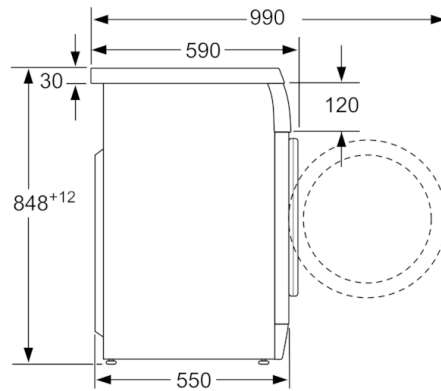

**Datos técnicos**

Tipo de construcción :	Independiente
Altura de la encimera extraíble (MM) :	820
Dimensiones del aparato: alto x ancho x fondo (sin puerta) :	848 x 598 x 550
Peso neto (kg) :	67,180
Potencia de conexión (W) :	2300
Intensidad corriente eléctrica (A) :	10
Tensión (V) :	220-240
Frecuencia (Hz) :	50
Certificaciones de homologación :	, CE
Longitud del cable de alimentación eléctrica (cm) :	160
Clasificación de rendimiento de limpieza :	A
Bisagra de la puerta :	Izquierda
Ruedas de desplazamiento :	No
Código EAN :	4242002861784
Capacidad de algodón (kg) - NUEVA (2010/30/EC) :	7,0
Clasificación de eficiencia energética (2010/30/EC) :	A+++
Consumo anual de energía (kWh/annum) - NUEVA (2010/30/EC) :	172,00
:	0,13
:	1,50
Consumo anual de agua (l/año) - NUEVA (2010/30/EC) :	10780
Eficacia centrifugado :	D
Velocidad máxima de centrifugado (rpm) (2010/30/EC) :	1000
Duración media del programa algodón a 40° C (mín.) carga parcial (2010/30/EC) :	235
Duración media del programa algodón a 60° C (mín.) carga completa (2010/30/EC) :	235
Duración media del programa algodón a 60° C (mín.) carga parcial (2010/30/EC) :	235
Nivel de ruido en lavado en dB(A) re 1 pW :	58
Nivel de ruido en el centrifugado en dB(A) re 1 pW :	75
Tipo de instalación :	Encastrable bajo encimera

**Serie | 2, Lavadora de carga frontal, 7 kg,  
1000 rpm  
WAE20067ES**

Dimensiones en mm

Dimensiones en mm