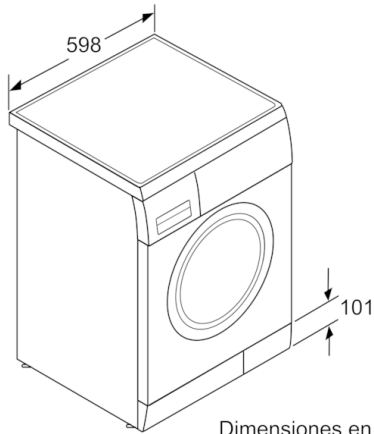

**Datos técnicos**

Tipo de construcción :	Independiente
Altura de la encimera extraíble (MM) :	820
Dimensiones del aparato: alto x ancho x fondo (sin puerta) :	848 x 598 x 550
Peso neto (kg) :	67,180
Potencia de conexión (W) :	2300
Intensidad corriente eléctrica (A) :	10
Tensión (V) :	220-240
Frecuencia (Hz) :	50
Certificaciones de homologación :	, CE
Longitud del cable de alimentación eléctrica (cm) :	160
Clasificación de rendimiento de limpieza :	A
Bisagra de la puerta :	Izquierda
Ruedas de desplazamiento :	No
Código EAN :	4242002861784
Capacidad de algodón (kg) - NUEVA (2010/30/EC) :	7,0
Clasificación de eficiencia energética (2010/30/EC) :	A+++
Consumo anual de energía (kWh/annum) - NUEVA (2010/30/EC) :	172,00
:	0,13
:	1,50
Consumo anual de agua (l/año) - NUEVA (2010/30/EC) :	10780
Eficacia centrifugado :	D
Velocidad máxima de centrifugado (rpm) (2010/30/EC) :	1000
Duración media del programa algodón a 40° C (mín.) carga parcial (2010/30/EC) :	235
Duración media del programa algodón a 60° C (mín.) carga completa (2010/30/EC) :	235
Duración media del programa algodón a 60° C (mín.) carga parcial (2010/30/EC) :	235
Nivel de ruido en lavado en dB(A) re 1 pW :	58
Nivel de ruido en el centrifugado en dB(A) re 1 pW :	75
Tipo de instalación :	Encastrable bajo encimera

**Accesorios opcionales**

- WMZ2200 :  
 WMZ2381 :  
 WMZ2420 : PROTECTOR METAL LAVADORA TAPA REMOVIBLE

4 242002 861784

**Serie | 2, Lavadora de carga frontal, 7 kg,  
1000 rpm  
WAE20067ES**

**Lavadora con mínimo consumo de agua para  
respetar el medioambiente.**

**Serie | 2, Lavadora de carga frontal, 7 kg,  
1000 rpm  
WAE20067ES**

Dimensiones en mm

Dimensiones en mm