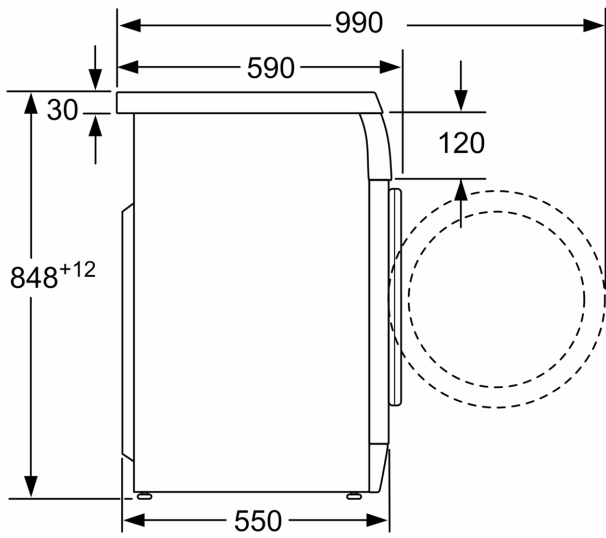

**Serie 2, Lavadora de carga frontal, 7
kg, 1000 r.p.m.
WAE20067EE**

Dimensiones en mm