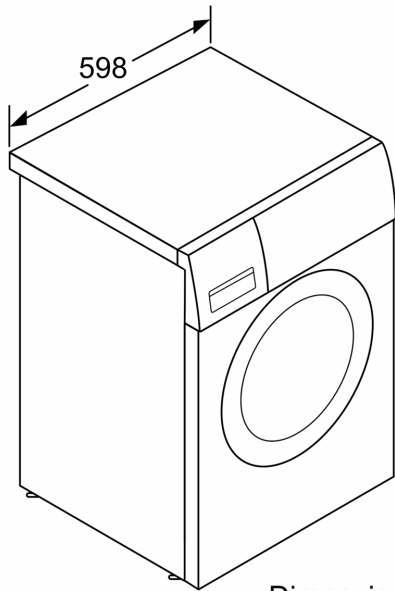

**Serie 2, Lavadora de carga frontal,
5.5 kg, 1100 r.p.m.
WAB22066EE**

**Lavadora que adapta el consumo de agua
en función de la carga.**

Datos técnicos

Capacidad máxima:	5.5 kg
Tipo de construcción:	Libre instalación
Altura de la encimera extraíble:	0 mm
Dimensiones del aparato: alto x ancho x fondo (sin puerta):	848 x 598 x 550 mm
Peso neto:	66.1 kg
Potencia:	2300 W
Intensidad corriente eléctrica:	10 A
Tensión:	220-240 V
Frecuencia:	50 Hz
Longitud del cable de alimentación eléctrica:	160.0 cm
Apertura de la puerta:	Izquierda
Ruedas de desplazamiento:	No
Código EAN:	4242002852867
Tipo de instalación:	Libre instalación

4 242002 852867

Accesorios opcionales

WMZ20490	ACCESORIO LAVADORA
WMZ2200	ACCESORIO LAVADORA
WMZ2380	ACCESORIO LAVADORA

**Serie 2, Lavadora de carga frontal,
5.5 kg, 1100 r.p.m.
WAB22066EE**

Dimensiones en mm

Dimensiones en mm