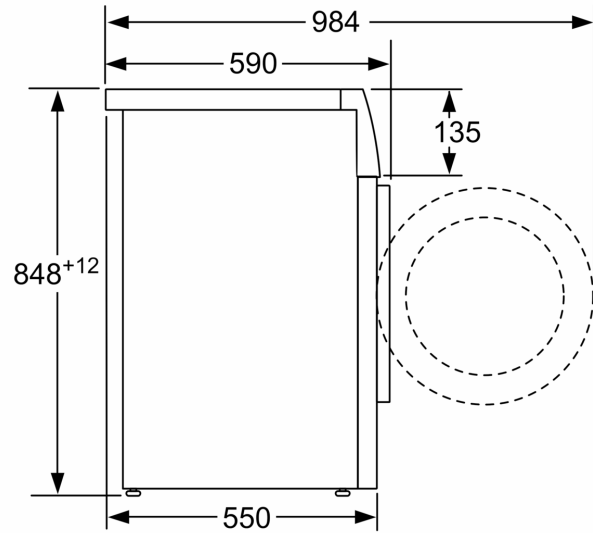

**Serie 2, Lavadora de carga frontal,
5.5 kg, 1100 r.p.m.
WAB22066EE**

**Lavadora que adapta el consumo de agua
en función de la carga.**

Datos técnicos

Capacidad máxima:	5.5 kg
Tipo de construcción:	Libre instalación
Altura de la encimera extraíble:	0 mm
Dimensiones del aparato: alto x ancho x fondo (sin puerta):	848 x 598 x 550 mm
Peso neto:	66.1 kg
Potencia:	2300 W
Intensidad corriente eléctrica:	10 A
Tensión:	220-240 V
Frecuencia:	50 Hz
Longitud del cable de alimentación eléctrica:	160.0 cm
Apertura de la puerta:	Izquierda
Ruedas de desplazamiento:	No
Código EAN:	4242002852867
Tipo de instalación:	Libre instalación

4 242002 852867

Accesorios opcionales

WMZ20490	ACCESORIO LAVADORA
WMZ2200	ACCESORIO LAVADORA
WMZ2380	ACCESORIO LAVADORA

**Serie 2, Lavadora de carga frontal,
5.5 kg, 1100 r.p.m.
WAB22066EE**

Dimensiones en mm

Dimensiones en mm