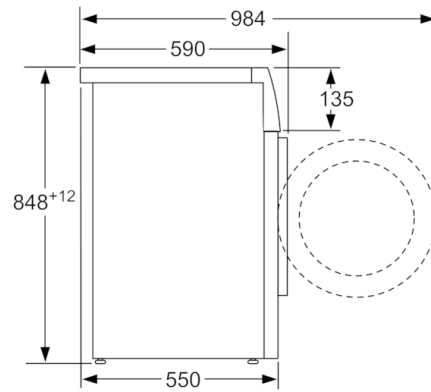

Datos técnicos

Tipo de construcción :	Independiente
Altura de la encimera extraíble (MM) :	848
Dimensiones del aparato: alto x ancho x fondo (sin puerta) :	848 x 598 x 550
Peso neto (kg) :	64,779
Potencia de conexión (W) :	2300
Intensidad corriente eléctrica (A) :	10
Tensión (V) :	220-240
Frecuencia (Hz) :	50
Certificaciones de homologacion :	, CE
Longitud del cable de alimentación eléctrica (cm) :	160
Clasificación de rendimiento de limpieza :	A
Bisagra de la puerta :	Izquierda
Ruedas de desplazamiento :	No
Código EAN :	4242002810607
Capacidad de algodón (kg) - NUEVA (2010/30/EC) :	6,0
Clasificación de eficiencia energética (2010/30/EC) :	A+++
Consumo anual de energía (kWh/annum) - NUEVA (2010/30/EC) :	153,00
:	0,15
:	1,27
Consumo anual de agua (l/año) - NUEVA (2010/30/EC) :	10560
Eficacia centrifugado :	C
Velocidad máxima de centrifugado (rpm) (2010/30/EC) :	1000
Duración media del programa algodón a 40° C (mín.) carga parcial (2010/30/EC) :	270
Duración media del programa algodón a 60° C (mín.) carga completa (2010/30/EC) :	270
Duración media del programa algodón a 60° C (mín.) carga parcial (2010/30/EC) :	270
Nivel de ruido en lavado en dB(A) re 1 pW :	57
Nivel de ruido en el centrifugado en dB(A) re 1 pW :	73
Tipo de instalación :	Independiente

**Serie | 2, Lavadora de carga frontal, 6 kg,
1000 rpm
WAB20266EE**

Dimensiones en mm

Dimensiones en mm