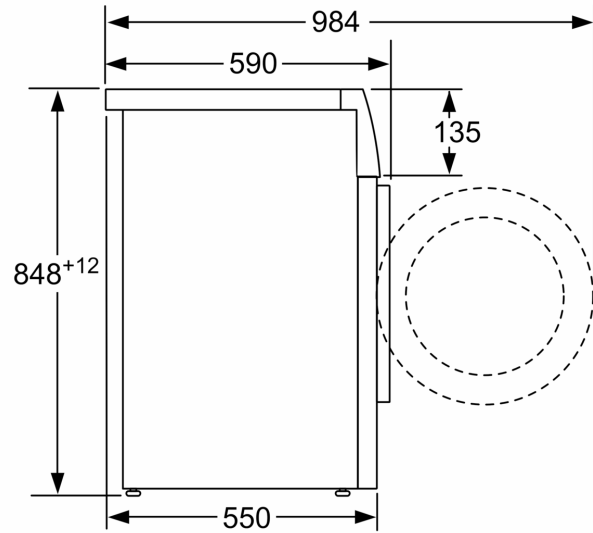

**Serie 2, Lavadora de carga frontal,
5.5 kg, 1000 r.p.m.
WAB20060EE**

**Lavadora que adapta el consumo de agua
en función de la carga.**

Datos técnicos

| | |
|--|--------------------|
| Capacidad máxima: | 5.5 kg |
| Tipo de construcción: | Libre instalación |
| Altura de la encimera extraíble: | 0 mm |
| Dimensiones del aparato: alto x ancho x fondo (sin puerta): | 848 x 598 x 550 mm |
| Peso neto: | 65.6 kg |
| Potencia: | 2300 W |
| Intensidad corriente eléctrica: | 10 A |
| Tensión: | 220-240 V |
| Frecuencia: | 50 Hz |
| Longitud del cable de alimentación eléctrica: | 160.0 cm |
| Apertura de la puerta: | Izquierda |
| Ruedas de desplazamiento: | No |
| Código EAN: | 4242002707860 |
| Tipo de instalación: | Libre instalación |

Dimensiones en mm

Dimensiones en mm