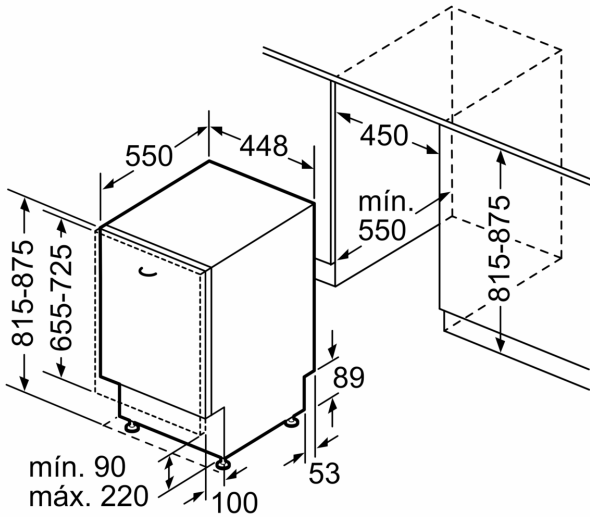

Datos técnicos

Clase de eficiencia energética: E
Consumo de energía por 100 ciclos programa ECO: 70 kWh
Nº máx. servicios: 9
Consumo de agua programa ECO por ciclo:8.5 l
Duración del programa: 3:40 h
Nivel de ruido: 46 dB(A) re 1 pW
Clase de nivel de ruido: C
Tipo de construcción: Integrable
Altura de la encimera extraíble: 0 mm
Dimensiones del aparato: 815 x 448 x 550 mm
Dimensiones de instalación necesarias (H x W x D): 815-875 x 450 x 550 mm
Fondo con puerta abierta a 90 grados: 1150 mm
Patas regulables: Si, a todo
Ajuste máximo de las patas: 60 mm
Zócalo regulable: Ambos, horizontal y vertical
Peso neto: 27.6 kg
Peso bruto: 29.4 kg
Potencia: 2400 W
Intensidad corriente eléctrica: 10 A
Tensión: 220-240 V
Frecuencia: 50; 60 Hz
Longitud del cable de alimentación eléctrica: 175.0 cm
Tipo de enchufe: Schuko a tierra
Longitud del manguito de entrada: 165 cm
Longitud del manguito de salida: 205 cm
Código EAN: 4242005322404
Tipo de instalación: Integrable

Dimensiones en mm

dimensiones en mm

⏏ enchufe
() valores con juego de prolongación