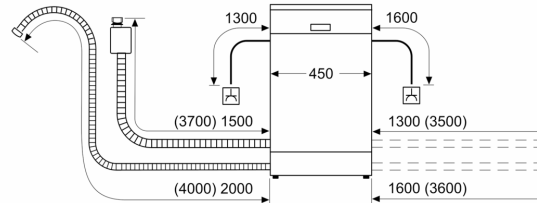

Datos técnicos

Clase de eficiencia energética: E
Consumo de energía por 100 ciclos programa ECO: 70 kWh
Nº máx. servicios: 9
Consumo de agua programa ECO por ciclo:8.5 l
Duración del programa: 3:40 h
Nivel de ruido: 46 dB(A) re 1 pW
Clase de nivel de ruido: C
Tipo de construcción: Integrable
Altura de la encimera extraíble: 0 mm
Dimensiones del aparato: 815 x 448 x 550 mm
Dimensiones de instalación necesarias (H x W x D): 815-875 x 450 x 550 mm
Fondo con puerta abierta a 90 grados: 1150 mm
Patas regulables: Si, a todo
Ajuste máximo de las patas: 60 mm
Zócalo regulable: Ambos, horizontal y vertical
Peso neto: 27.6 kg
Peso bruto: 29.4 kg
Potencia: 2400 W
Intensidad corriente eléctrica: 10 A
Tensión: 220-240 V
Frecuencia: 50; 60 Hz
Longitud del cable de alimentación eléctrica: 175.0 cm
Tipo de enchufe: Schuko a tierra
Longitud del manguito de entrada: 165 cm
Longitud del manguito de salida: 205 cm
Código EAN: 4242005322404
Tipo de instalación: Integrable

Accesorios opcionales

SGZ1010	Accesorio lavavajillas ext. AquaStop
SGZ3003	Accesorio
SMZ1051EU :	
SMZ5000	Accesorio
SMZ5003	Accesorio
SMZ5006	Accesorio

**Serie 2, Lavavajillas totalmente integrable, 45 cm
SRV2HKX41E**

Dimensiones en mm

dimensiones en mm

⏏ enchufe
() valores con juego de prolongación