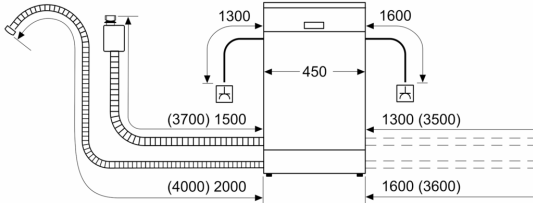

Datos técnicos

Clase de eficiencia energética: D
Consumo de energía por 100 ciclos programa ECO: 67 kWh
Nº máx. servicios: 10
Consumo de agua programa ECO por ciclo: 6.7 l
Duración del programa: 4:16 h
Nivel de ruido: 45 dB(A) re 1 pW
Clase de nivel de ruido: C
Tipo de construcción: Libre instalación
Altura de la encimera extraíble: 30 mm
Dimensiones del aparato: 845 x 450 x 600 mm
Fondo con puerta abierta a 90 grados: 1155 mm
Patas regulables: Sí
Ajuste máximo de las patas: 20 mm
Zócalo regulable: No
Peso neto: 41.4 kg
Peso bruto: 42.8 kg
Potencia: 2400 W
Intensidad corriente eléctrica: 10 A
Tensión: 220-240 V
Frecuencia: 50; 60 Hz
Longitud del cable de alimentación eléctrica: 175.0 cm
Tipo de enchufe: Schuko a tierra
Longitud del manguito de entrada: 165 cm
Longitud del manguito de salida: 205 cm
Código EAN: 4242005424115
Tipo de instalación: Libre instalación con posibilidad de instalación bajo encimera

**Serie 4, Lavavajillas de libre
instalación, 45 cm, Blanco
SPS4EMW61E**

dimensiones en mm

⏏ enchufe
() valores con juego de prolongación