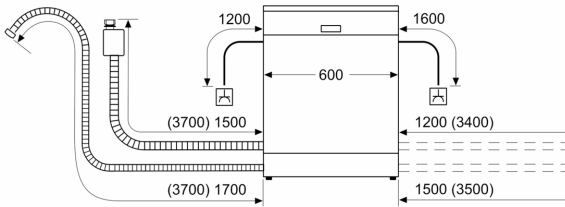

Clase de eficiencia energética:	B
Consumo de energía por 100 ciclos programa ECO:	64 kWh
Nº máx. servicios:	13
Consumo de agua programa ECO por ciclo:	9.0 l
Duración del programa:	3:35 h
Nivel de ruido:	40 dB(A) re 1pW
Clase de nivel de ruido:	B
Tipo de construcción:	Libre instalación
Altura de la encimera extraíble:	30 mm
Dimensiones del aparato:	845 x 600 x 600 mm
Fondo con puerta abierta a 90 grados:	1155 mm
Patas regulables:	Sí
Ajuste máximo de las patas:	20 mm
Zócalo regulable:	No
Peso neto:	55.2 kg
Peso bruto:	56.5 kg
Potencia:	2400 W
Intensidad corriente eléctrica:	10 A
Tensión:	220-240 V
Frecuencia:	50; 60 Hz
Longitud del cable de alimentación eléctrica:	175.0 cm
Tipo de enchufe:	Schuko a tierra
Longitud del manguito de entrada:	165 cm
Longitud del manguito de salida:	190 cm
Código EAN:	4242005433391
Tipo de instalación: . Libre instalación con posibilidad de instalación bajo encimera	

dimensiones en mm

⏏ enchufe
() valores con juego de prolongación