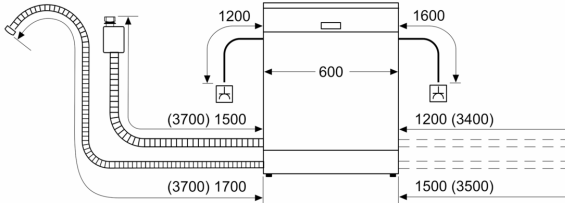

Datos técnicos

Clase de eficiencia energética:	B
Consumo de energía por 100 ciclos programa ECO:	65 kWh
Nº máx. servicios:	14
Consumo de agua programa ECO por ciclo:	9.0 l
Duración del programa:	3:35 h
Nivel de ruido:	42 dB(A) re 1 pW
Clase de nivel de ruido:	B
Tipo de construcción:	Libre instalación
Altura de la encimera extraíble:	30 mm
Dimensiones del aparato:	845 x 600 x 600 mm
Fondo con puerta abierta a 90 grados:	1155 mm
Patas regulables:	Sí
Ajuste máximo de las patas:	20 mm
Zócalo regulable:	No
Peso neto:	51.8 kg
Peso bruto:	53.4 kg
Potencia:	2400 W
Intensidad corriente eléctrica:	10 A
Tensión:	220-240 V
Frecuencia:	50; 60 Hz
Longitud del cable de alimentación eléctrica:	175.0 cm
Tipo de enchufe:	Schuko a tierra
Longitud del manguito de entrada:	165 cm
Longitud del manguito de salida:	190 cm
Código EAN:	4242005421213
Tipo de instalación: .	Libre instalación con posibilidad de instalación bajo encimera

Serie 4, Lavavajillas de libre instalación, 60 cm, Blanco SMS4EMW06E

dimensiones en mm

⏏ enchufe
() valores con juego de prolongación