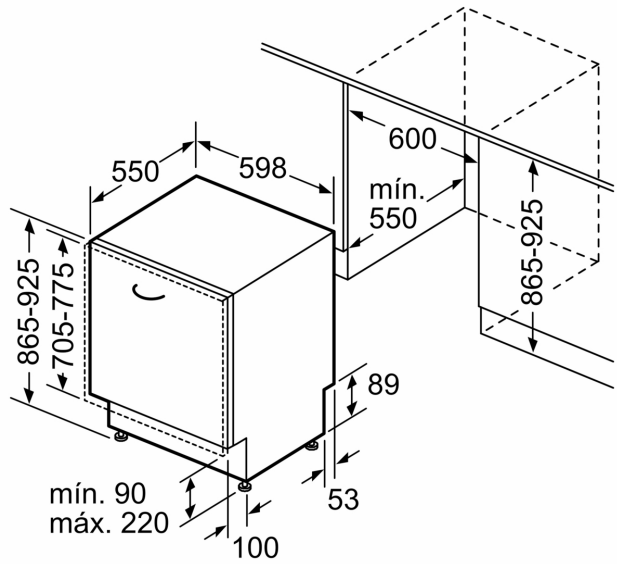

Clase de eficiencia energética:	A
Consumo de energía por 100 ciclos programa ECO:	54 kWh
Nº máx. servicios:	14
Consumo de agua programa ECO por ciclo:	9.5 l
Duración del programa:	4:55 h
Nivel de ruido:	44 dB(A) re 1pW
Clase de nivel de ruido:	B
Tipo de construcción:	Integrable
Altura de la encimera extraíble:	0 mm
Dimensiones del aparato:	865 x 598 x 550 mm
Dimensiones de instalación necesarias (H x W x D):	865-925 x 600 x 550 mm
Fondo con puerta abierta a 90 grados:	1200 mm
Patas regulables:	Si, a todo
Ajuste máximo de las patas:	60 mm
Zócalo regulable:	Ambos, horizontal y vertical
Peso neto:	43.1 kg
Peso bruto:	45.0 kg
Potencia:	2400 W
Intensidad corriente eléctrica:	10 A
Tensión:	220-240 V
Frecuencia:	50; 60 Hz
Índice de reparabilidad:	9.0
Longitud del cable de alimentación eléctrica:	175.0 cm
Tipo de enchufe:	Schuko a tierra
Longitud del manguito de entrada:	165 cm
Longitud del manguito de salida:	190 cm
Código EAN:	4242005278961
Tipo de instalación:	Integrable

**Serie 6, Lavavajillas totalmente integrable, 60 cm, XXL
SBD6TCX00E**

dimensiones en mm

⏏ enchufe
() valores con juego de prolongación

Dimensiones en mm