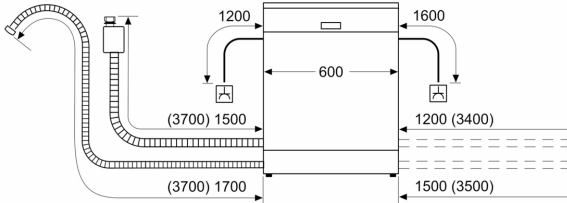

Clase de eficiencia energética:	A
Consumo de energía por 100 ciclos programa ECO:	54 kWh
Nº máx. servicios:	14
Consumo de agua programa ECO por ciclo:	9.5 l
Duración del programa:	4:55 h
Nivel de ruido:	44 dB(A) re 1pW
Clase de nivel de ruido:	B
Tipo de construcción:	Integrable
Altura de la encimera extraíble:	0 mm
Dimensiones del aparato:	865 x 598 x 550 mm
Dimensiones de instalación necesarias (H x W x D):	865-925 x 600 x 550 mm
Fondo con puerta abierta a 90 grados:	1200 mm
Patas regulables:	Si, a todo
Ajuste máximo de las patas:	60 mm
Zócalo regulable:	Ambos, horizontal y vertical
Peso neto:	43.1 kg
Peso bruto:	45.0 kg
Potencia:	2400 W
Intensidad corriente eléctrica:	10 A
Tensión:	220-240 V
Frecuencia:	50; 60 Hz
Índice de reparabilidad:	9.0
Longitud del cable de alimentación eléctrica:	175.0 cm
Tipo de enchufe:	Schuko a tierra
Longitud del manguito de entrada:	165 cm
Longitud del manguito de salida:	190 cm
Código EAN:	4242005278961
Tipo de instalación:	Integrable

**Serie 6, Lavavajillas totalmente integrable, 60 cm, XXL
SBD6TCX00E**

dimensiones en mm

⏏ enchufe
() valores con juego de prolongación

Dimensiones en mm