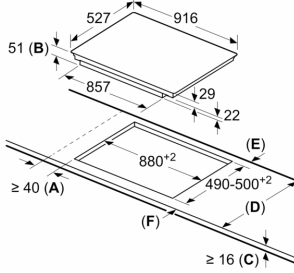

### Datos técnicos

Familia de Producto: .....Placa independiente vitrocerámica  
 Tipo de construcción: ..... Integrable  
 Fuente energética: ..... Eléctrica  
 Número de posiciones que se pueden usar al mismo tiempo: ..... 5  
 Dimensiones de instalación necesarias (H x W x D): ...51 x 880-880 x 490-500 mm  
 Anchura: .....916 mm  
 Dimensiones (Alt x Anch x Fondo): ..... 51 x 916 x 527 mm  
 Medidas del producto embalado: .....126 x 1073 x 603 mm  
 Peso neto: ..... 18.9 kg  
 Peso bruto: .....22.7 kg  
 Indicador de calor residual: ..... Separado  
 Ubicación del panel de mandos: ..... Frontal de placa de cocina  
 Material de la superficie: ..... Cristal vitrocerámico  
 Color superficie superior: ..... Negro, Aluminio gratado  
 Longitud del cable de alimentación eléctrica: ..... 110.0 cm  
 Código EAN: ..... 4242002861753  
 Tensión: ..... 220-240 V  
 Frecuencia: ..... 50; 60 Hz

**Serie 8, Placa inducción, 90 cm,  
Negro, con perfiles  
PXX975DC1E**

Dimensiones en mm

① Rendija de ventilación necesaria