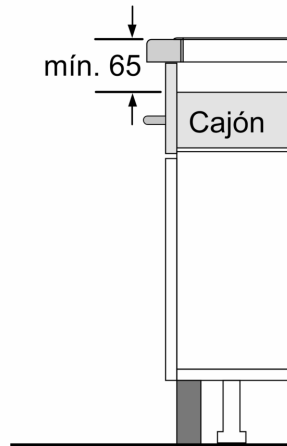

## Placa Flex Inducción: podrás disfrutar de la máxima libertad en cuanto al tamaño del recipiente y la posición en la que se coloca.

- **FlexInducción:** la placa que se adapta a recipientes de diferentes formas y tamaños.
- **PerfectFry:** control de temperatura del aceite.
- **DirectSelect Premium:** intuitivo control táctil de gran tamaño.
- **Función Move:** la preselección automática de los niveles de temperatura permite hervir de forma rápida en la zona delantera y, después, cocinar a fuego lento en la zona trasera.
- **Función Sprint:** hasta un 50 % más de potencia para calentar más rápido en tu placa de inducción.

### Datos técnicos

Familia de Producto: .....Placa independiente vitrocerámica  
 Tipo de construcción: ..... Integrable  
 Fuente energética: ..... Eléctrica  
 Número de posiciones que se pueden usar al mismo tiempo: ..... 5  
 Dimensiones de instalación necesarias (H x W x D): ...51 x 880-880 x 490-500 mm  
 Anchura: .....916 mm  
 Dimensiones (Alt x Anch x Fondo): ..... 51 x 916 x 527 mm  
 Medidas del producto embalado: .....126 x 1073 x 603 mm  
 Peso neto: ..... 18.9 kg  
 Peso bruto: .....22.7 kg  
 Indicador de calor residual: ..... Separado  
 Ubicación del panel de mandos: ..... Frontal de placa de cocina  
 Material de la superficie: ..... Cristal vitrocerámico  
 Color superficie superior: ..... Negro, Aluminio gratado  
 Longitud del cable de alimentación eléctrica: ..... 110.0 cm  
 Código EAN: ..... 4242002861753  
 Tensión: ..... 220-240 V  
 Frecuencia: ..... 50; 60 Hz

**Serie 8, Placa inducción, 90 cm,  
Negro, con perfiles  
PXX975DC1E**

Dimensiones en mm

① Rendija de ventilación necesaria