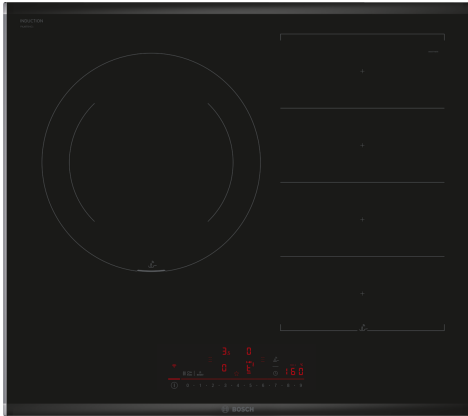

## Serie 6, Placa inducción, 60 cm, Negro, con perfiles PXJ675HC1E

- **Home Connect:** controla tu placa desde un dispositivo móvil.
- **Posibilidad de conexión Placa-Campana. Controla la campana directamente desde tu placa o configura que automáticamente se encienda la campana en el modo óptimo de extracción cuando cocinas con tu placa.**
- **DirectSelect:** selección rápida y sencilla de la zona de cocción, potencia y funciones adicionales.
- **FlexInducción:** la placa que se adapta a recipientes de diferentes formas y tamaños.
- **Favorito:** personaliza la placa de cocción con Home Connect

### Datos técnicos

Familia de Producto: .....Placa independiente vitrocerámica  
 Tipo de construcción: ..... Integrable  
 Fuente energética: ..... Eléctrica  
 Número de posiciones que se pueden usar al mismo tiempo: ..... 3  
 Dimensiones de instalación necesarias (H x W x D): ...51 x 560-560 x 490-500 mm  
 Anchura: ..... 606 mm  
 Dimensiones (Alt x Ancho x Fondo): ..... 51 x 606 x 527 mm  
 Medidas del producto embalado: ..... 126 x 753 x 608 mm  
 Peso neto: ..... 11.0 kg  
 Peso bruto: ..... 13.3 kg  
 Indicador de calor residual: ..... Separado  
 Ubicación del panel de mandos: ..... Frontal de placa de cocina  
 Material de la superficie: ..... Cristal vitrocerámico  
 Color superficie superior: ..... Negro, Aluminio gratado  
 Longitud del cable de alimentación eléctrica: ..... 110.0 cm  
 Código EAN: ..... 4242005394487  
 Tensión: ..... 220-240 V  
 Frecuencia: ..... 50; 60 Hz