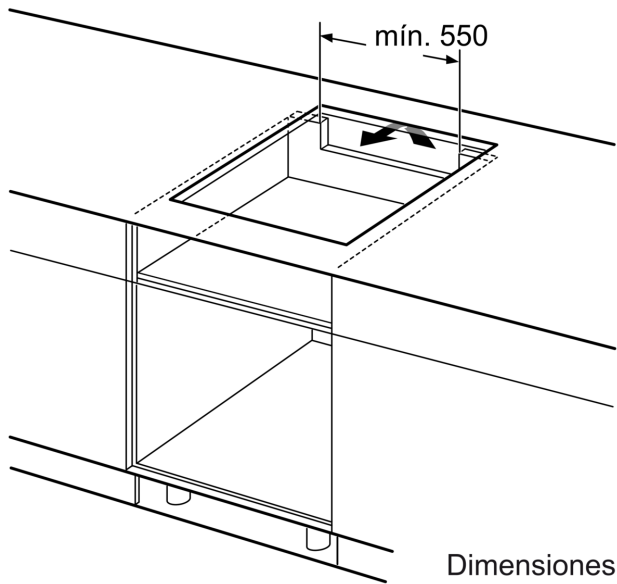

#### Instalación

- Dimensiones del aparato (A lx An x F mm): 51 x 606 x 527
- Potencia total de la placa limitable por el usuario.

**Serie 6, Placa inducción, 60 cm,  
Negro, con perfiles  
PXJ675HC1E**

Dimensiones en mm

C	D	E
585-600	50	≥ 35
> 600	≥ 50	≥ 50

**A:** Distancia mín. desde el hueco de la placa hasta la pared

**B:** El espacio libre entre la superficie de la encimera y la parte superior del frontal del horno debe ser de 30 mm

Ver los requisitos de espacio para el horno

La encimera en la que se va a montar la placa debe soportar cargas de aprox. 60 kg; se deben utilizar estructuras adecuadas, si es necesario

Dimensiones en mm

**A:** Profundidad de empotramiento

① Rendija de ventilación necesaria

Dimensiones en mm

Dimensiones en mm

①  
Espacio de  
ventilación necesario.

Dimensiones en mm