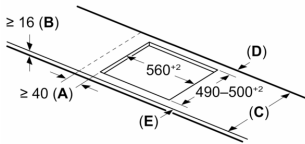

**Serie 6, Placa inducción, 60 cm,
Negro, con perfiles
PXJ675HC1E**

Dimensiones en mm

C	D	E
585-600	50	≥ 35
> 600	≥ 50	≥ 50

A: Distancia mín. desde el hueco de la placa hasta la pared

B: El espacio libre entre la superficie de la encimera y la parte superior del frontal del horno debe ser de 30 mm

Ver los requisitos de espacio para el horno

La encimera en la que se va a montar la placa debe soportar cargas de aprox. 60 kg; se deben utilizar estructuras adecuadas, si es necesario

Dimensiones en mm