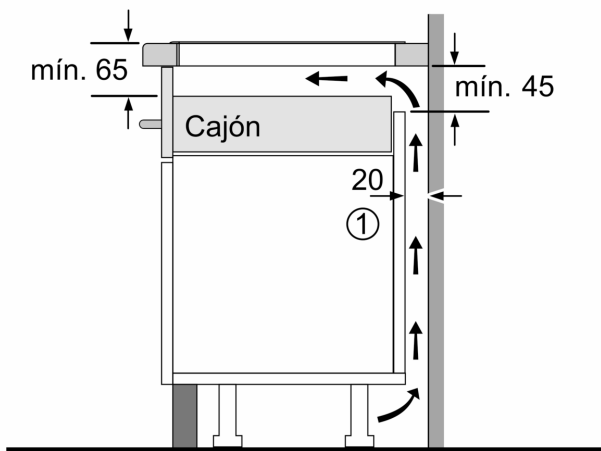

#### Instalación

- Dimensiones del aparato (A lx An x F mm): 51 x 606 x 527
- Potencia total de la placa limitable por el usuario.

**Serie 6, Placa inducción, 60 cm,  
Negro, con perfiles  
PXJ675HC1E**

Dimensiones en mm

C	D	E
585-600	50	≥ 35
> 600	≥ 50	≥ 50

**A:** Distancia mín. desde el hueco de la placa hasta la pared

**B:** El espacio libre entre la superficie de la encimera y la parte superior del frontal del horno debe ser de 30 mm

Ver los requisitos de espacio para el horno

La encimera en la que se va a montar la placa debe soportar cargas de aprox. 60 kg; se deben utilizar estructuras adecuadas, si es necesario

Dimensiones en mm

**A:** Profundidad de empotramiento

① Rendija de ventilación necesaria

Dimensiones en mm

Dimensiones en mm

①  
Espacio de  
ventilación necesario.

Dimensiones en mm