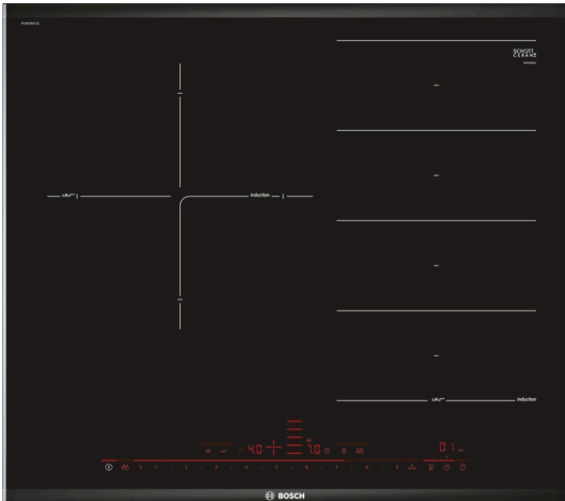

Serie 8, Placa inducción, 60 cm, con perfiles PXJ675DC1E

Accesorios opcionales

HEZ390012 : Rejilla cocción al vapor con HEZ390011
HEZ390512 : Teppan Yaki grande
HEZ390522 : Parrilla grill de aluminio fundido.

Placa Flex Inducción: podrás disfrutar de la máxima libertad en cuanto al tamaño del recipiente y la posición en la que se coloca.

- **DirectSelect Premium:** intuitivo control táctil de gran tamaño.
- **FlexInducción:** la placa que se adapta a recipientes de diferentes formas y tamaños.
- **PerfectFry:** control de temperatura del aceite.
- **Función Move:** la preselección automática de los niveles de temperatura permite hervir de forma rápida en la zona delantera y, después, cocinar a fuego lento en la zona trasera.
- **Función Sprint:** hasta un 50 % más de potencia para calentar más rápido en tu placa de inducción.

Datos técnicos

Familia de Producto : Placa independiente vitrocerámica

Tipo de construcción : Integrable

Entrada de energía : Eléctrico

Número de posiciones que se pueden usar al mismo tiempo : 3

Dimensiones de instalación necesarias (H x W x D) : 51 x

Indicador de calor residual : Separado

Ubicación del panel de mandos : Frontal de placa de cocina

Material de la superficie básica : Vitrocerámica

Color superficie superior : Negro

Longitud del cable de alimentación eléctrica : 110 cm