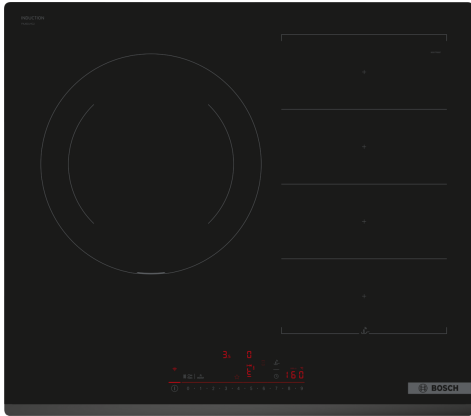

Serie 6, Placa inducción, 60 cm, Negro, sin perfiles PXJ631HC2E

Accesorios opcionales

HEZ32WA00 Termosonda inalámbrica, HEZ390011 Fuente de asados, HEZ390012 Rejilla cocción al vapor con HEZ390011, HEZ390090 Wok para radiantes e inducción, HEZ390210 Sartén antiadherente de 15 cm. de base., HEZ390220 Sartén antiadherente de 19 cm de base, HEZ390230 Sartén antiadherente de 21 cm de base, HEZ390250 Sartén antiadherente de 28 cm de base, HEZ390512 Teppan Yaki grande, HEZ390522 Parrilla grill de aluminio fundido., HEZ9ES100 Cafetera 4 tazas, HEZ9FE280 Sartén de hierro Ø 18 / 28 cm, HEZ9FF010 Sartén zona Flexible, grande, HEZ9FF030 Set de sartenes Flex, 3 piezas, HEZ9FF040 Set de sartenes Flex, 4 piezas, HEZ9SE030 Set de 2 ollas y 1 sartén, HEZ9SE040 set de 4 piezas, HEZ9SE060 set de 6 piezas, HEZ9TY010 Teppan Yaki

Datos técnicos

Familia de Producto:Placa independie.vitrocera mica
 Tipo de construcción: Integrable
 Fuente energética: Eléctrica
 Número de posiciones que se pueden usar al mismo tiempo: 3
 Dimensiones de instalación necesarias (H x W x D): ...51 x 560-560 x 490-500 mm
 Anchura:592 mm
 Dimensiones (Alt x Ancho x Fondo): 51 x 592 x 522 mm
 Medidas del producto embalado:126 x 753 x 608 mm
 Peso neto: 14.2 kg
 Peso bruto:16.4 kg
 Indicador de calor residual: Separado
 Ubicación del panel de mandos: Frontal de placa de cocina
 Material de la superficie: Cristal vitrocera mica
 Color superficie superior: Negro
 Longitud del cable de alimentación eléctrica: 110.0 cm
 Código EAN: 4242005391424
 Tensión: 220-240 V
 Frecuencia: 50; 60 Hz