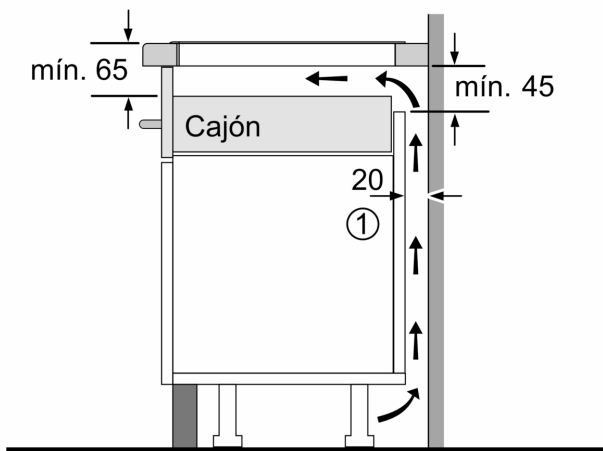

Datos técnicos

Familia de Producto:Placa independie.vitrocera mica
 Tipo de construcción: Integrable
 Fuente energética: Eléctrica
 Número de posiciones que se pueden usar al mismo tiempo: 3
 Dimensiones de instalación necesarias (H x W x D): ...51 x 560-560 x 490-500 mm
 Anchura:592 mm
 Dimensiones (Alt x Ancho x Fondo): 51 x 592 x 522 mm
 Medidas del producto embalado:126 x 753 x 608 mm
 Peso neto: 14.2 kg
 Peso bruto:16.4 kg
 Indicador de calor residual: Separado
 Ubicación del panel de mandos: Frontal de placa de cocina
 Material de la superficie: Cristal vitrocera mica
 Color superficie superior: Negro
 Longitud del cable de alimentación eléctrica: 110.0 cm
 Código EAN: 4242005391424
 Tensión: 220-240 V
 Frecuencia: 50; 60 Hz

Diseño

Seguridad

- Apaga todas las zonas de cocción con sólo pulsar un botón.

Instalación

- Dimensiones del aparato (A lx An x F mm): 51 x 592 x 522
- Potencia total de la placa limitable por el usuario.

**Serie 6, Placa inducción, 60 cm,
Negro, sin perfiles
PXJ631HC2E**

Dimensiones en mm

Dimensiones en mm

A: Distancia mín. desde el hueco de la placa hasta la pared

B: El espacio libre entre la superficie de la encimera y la parte superior del frontal del horno debe ser de 30 mm

A: Profundidad de empotramiento

① Rendija de ventilación necesaria

Dimensiones en mm

Dimensiones en mm

①
Espacio de
ventilación necesario.

Dimensiones en mm