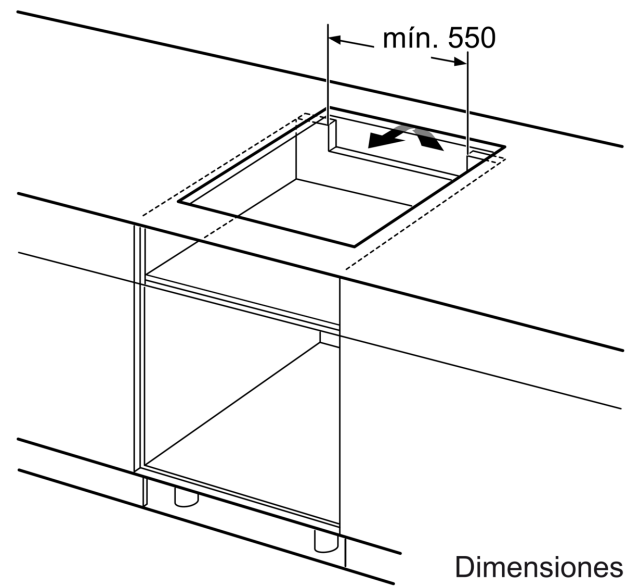

① Rendija de ventilación necesaria

Dimensiones en mm