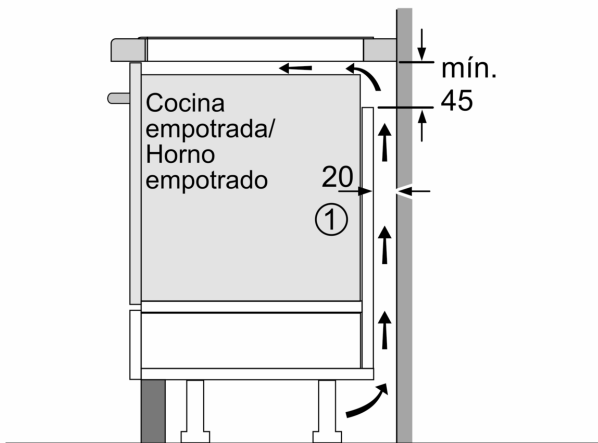

Dimensiones en mm

A: Distancia mín. desde el hueco de la placa hasta la pared

B: El espacio libre entre la superficie de la encimera y la parte superior del frontal del horno debe ser de 30 mm

Ver los requisitos de espacio para el horno

La encimera en la que se va a montar la placa debe soportar cargas de aprox. 60 kg; se deben utilizar estructuras adecuadas, si es necesario

C	D	E
585-600	50	≥ 35
> 600	≥ 50	≥ 50

A: Profundidad de empotramiento