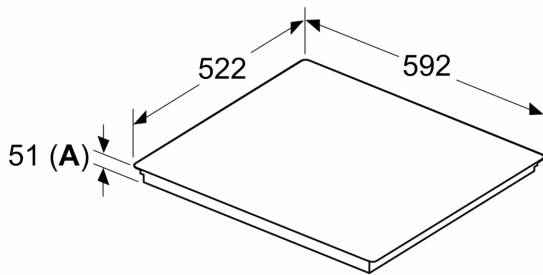

Datos técnicos

Familia de Producto:Placa independie.vitrocera mica
 Tipo de construcción: Integrable
 Fuente energética: Eléctrica
 Número de posiciones que se pueden usar al mismo tiempo: 3
 Dimensiones de instalación necesarias (H x W x D): ...51 x 560-560 x 490-500 mm
 Anchura:592 mm
 Dimensiones (Alt x Ancho x Fondo): 51 x 592 x 522 mm
 Medidas del producto embalado:126 x 753 x 608 mm
 Peso neto: 14.2 kg
 Peso bruto:16.4 kg
 Indicador de calor residual: Separado
 Ubicación del panel de mandos: Frontal de placa de cocina
 Material de la superficie: Cristal vitrocera mica
 Color superficie superior: Negro
 Longitud del cable de alimentación eléctrica: 110.0 cm
 Código EAN: 4242005391424
 Tensión: 220-240 V
 Frecuencia: 50; 60 Hz

Diseño

Seguridad

- Apaga todas las zonas de cocción con sólo pulsar un botón.

Instalación

- Dimensiones del aparato (A lx An x F mm): 51 x 592 x 522
- Potencia total de la placa limitable por el usuario.

**Serie 6, Placa inducción, 60 cm,
Negro, sin perfiles
PXJ631HC2E**

Dimensiones en mm

Dimensiones en mm

A: Distancia mín. desde el hueco de la placa hasta la pared

B: El espacio libre entre la superficie de la encimera y la parte superior del frontal del horno debe ser de 30 mm