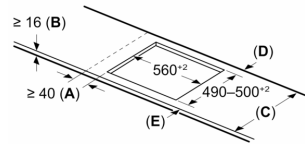

Datos técnicos

Familia de Producto:Placa independie.vitrocera mica
 Tipo de construcción: Integrable
 Fuente energética: Eléctrica
 Número de posiciones que se pueden usar al mismo tiempo: 3
 Dimensiones de instalación necesarias (H x W x D): ...51 x 560-560 x 490-500 mm
 Anchura:592 mm
 Dimensiones (Alt x Ancho x Fondo): 51 x 592 x 522 mm
 Medidas del producto embalado:126 x 753 x 608 mm
 Peso neto: 14.2 kg
 Peso bruto:16.4 kg
 Indicador de calor residual: Separado
 Ubicación del panel de mandos: Frontal de placa de cocina
 Material de la superficie: Cristal vitrocera mica
 Color superficie superior: Negro
 Longitud del cable de alimentación eléctrica: 110.0 cm
 Código EAN: 4242005391424
 Tensión: 220-240 V
 Frecuencia: 50; 60 Hz

Diseño

Seguridad

- Apaga todas las zonas de cocción con sólo pulsar un botón.

Instalación

- Dimensiones del aparato (A lx An x F mm): 51 x 592 x 522
- Potencia total de la placa limitable por el usuario.

**Serie 6, Placa inducción, 60 cm,
Negro, sin perfiles
PXJ631HC2E**

Dimensiones en mm

Dimensiones en mm

A: Distancia mín. desde el hueco de la placa hasta la pared

B: El espacio libre entre la superficie de la encimera y la parte superior del frontal del horno debe ser de 30 mm