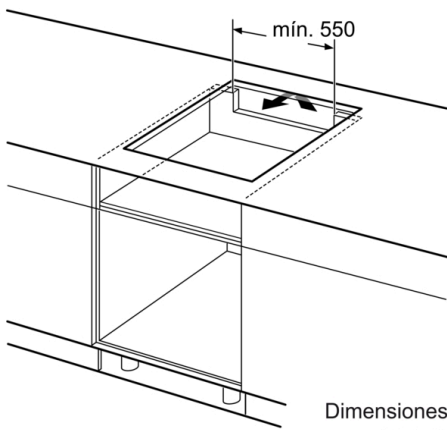

Dimensiones en mm