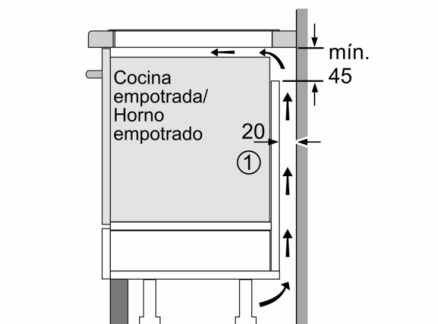

Anchura del producto : 592 mm

Dimensiones de instalación necesarias (H x W x D) : 51 x 592 x 522 mm

Medidas del producto embalado : 126 x 753 x 608 mm

Peso neto : 12,8 kg

Peso bruto : 13,9 kg

Indicador de calor residual : Separado

- 60 cm: espacio para 4 recipientes.
- Control DirectSelect con 17 niveles de cocción
- 17 niveles de cocción para adaptar la potencia con mayor precisión
- Programación de tiempo de cocción para cada zona y avisador acústico
- Función de alarma con duración de aviso ajustable
- Función boost: calienta de manera más rápida al incrementar la potencia de manera puntual
- Función Move en 2 pasos: desliza el recipiente a lo largo de la zona FlexInducción desde la máxima potencia hasta la mínima
- Función Inicio Automático
- Función Memoria
- Control de temperatura del aceite con 4 niveles: precisión y seguridad
- Indicador de calor residual en 2 niveles (H/h)
- Bloqueo de seguridad para niños automático o manual
- Función Clean: bloqueo temporal del control
- Desconexión automática de seguridad de la placa
- Función Mi Consumo
- Terminación biselada
- Dimensiones del aparato (A lx An x F mm): 51 x 592 x 522
- Dimensiones de encastre (ancho x fondo x alto mm.): 560 x 490 x 51
- Potencia máxima: 7400 W
- Potencia total de la placa limitable por el usuario.

Serie | 6, Placa de inducción, 60 cm, negro PVQ651FC5E

① Rendija de ventilación necesaria

Dimensiones en mm

Dimensiones en mm

① Rendija de ventilación necesaria

Dimensiones en mm

① Espacio de ventilación necesario.

Dimensiones en mm