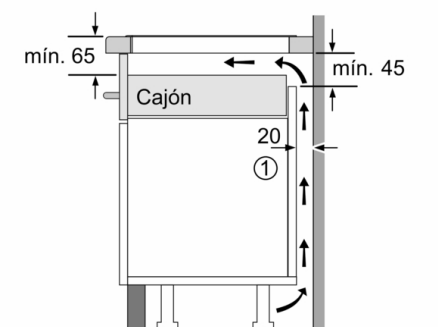

Anchura del producto : 592 mm

Dimensiones de instalación necesarias (H x W x D) : 51 x 592 x 522 mm

Medidas del producto embalado : 126 x 753 x 608 mm

Peso neto : 12,8 kg

Peso bruto : 13,9 kg

Indicador de calor residual : Separado

- 60 cm: espacio para 4 recipientes.
- Control DirectSelect con 17 niveles de cocción
- 17 niveles de cocción para adaptar la potencia con mayor precisión
- Programación de tiempo de cocción para cada zona y avisador acústico
- Función de alarma con duración de aviso ajustable
- Función boost: calienta de manera más rápida al incrementar la potencia de manera puntual
- Función Move en 2 pasos: desliza el recipiente a lo largo de la zona FlexInducción desde la máxima potencia hasta la mínima
- Función Inicio Automático
- Función Memoria
- Control de temperatura del aceite con 4 niveles: precisión y seguridad
- Indicador de calor residual en 2 niveles (H/h)
- Bloqueo de seguridad para niños automático o manual
- Función Clean: bloqueo temporal del control
- Desconexión automática de seguridad de la placa
- Función Mi Consumo
- Terminación biselada
- Dimensiones del aparato (A lx An x F mm): 51 x 592 x 522
- Dimensiones de encastre (ancho x fondo x alto mm.): 560 x 490 x 51
- Potencia máxima: 7400 W
- Potencia total de la placa limitable por el usuario.

Serie | 6, Placa de inducción, 60 cm, negro PVQ651FC5E

① Rendija de ventilación necesaria

Dimensiones en mm

Dimensiones en mm

① Rendija de ventilación necesaria

Dimensiones en mm

① Espacio de ventilación necesario.

Dimensiones en mm