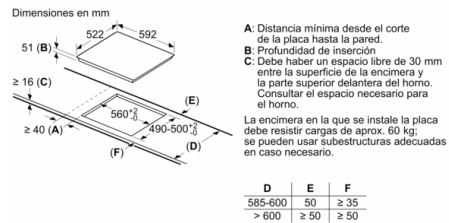

Dimensiones en mm