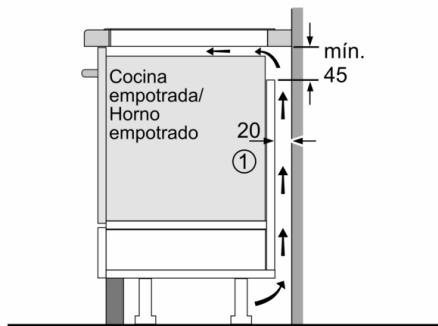

Serie | 6, Placa de inducción, 60 cm, negro PVQ651FC5E

① Rendija de ventilación necesaria

Dimensiones en mm