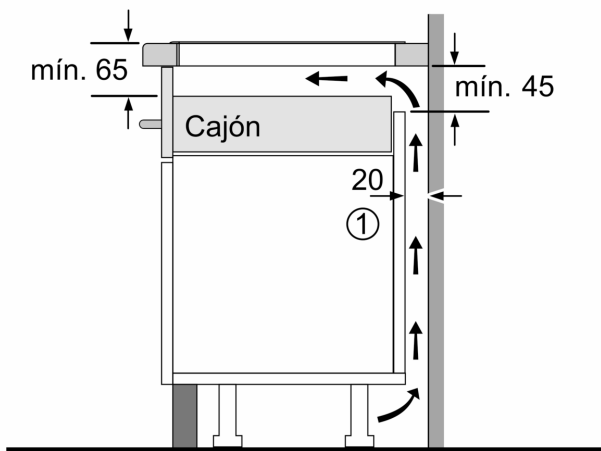

Datos técnicos

Familia de Producto:Placa independiente vitrocerámica
 Tipo de construcción: Integtable
 Fuente energética: Eléctrica
 Número de posiciones que se pueden usar al mismo tiempo: 4
 Dimensiones de instalación necesarias (H x W x D): ...51 x 560-560 x 490-500 mm
 Anchura:592 mm
 Dimensiones (Alt x Ancho x Fondo): 51 x 592 x 522 mm
 Medidas del producto embalado:130 x 750 x 600 mm
 Peso neto: 12.2 kg
 Peso bruto:14.5 kg
 Indicador de calor residual: Separado
 Ubicación del panel de mandos: Frontal de placa de cocina
 Material de la superficie:Cristal vitrocerámico
 Color superficie superior: Negro
 Longitud del cable de alimentación eléctrica: 110.0 cm
 Código EAN: 4242005394180
 Tensión: 220-240 V
 Frecuencia: 50; 60 Hz

Diseño

Seguridad

- Apaga todas las zonas de cocción con sólo pulsar un botón.

Instalación

- Dimensiones del aparato (A lx An x F mm): 51 x 592 x 522
- Potencia total de la placa limitable por el usuario.

**Serie 6, Placa de inducción, 60 cm,
Negro, sin perfiles
PVQ631HC1E**

Dimensiones en mm

Dimensiones en mm

A: Distancia mín. desde el hueco de la placa hasta la pared

B: El espacio libre entre la superficie de la encimera y la parte superior del frontal del horno debe ser de 30 mm

A: Profundidad de empotramiento

① Rendija de ventilación necesaria

Dimensiones en mm

Dimensiones en mm

①
Espacio de
ventilación necesario.

Dimensiones en mm