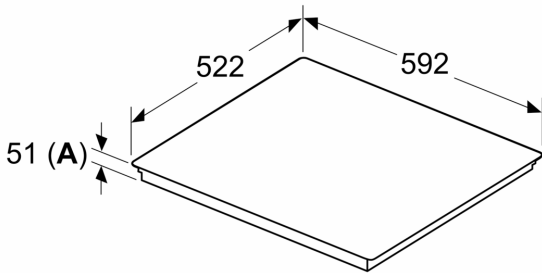

Datos técnicos

Familia de Producto:Placa independiente vitrocerámica
 Tipo de construcción: Integtable
 Fuente energética: Eléctrica
 Número de posiciones que se pueden usar al mismo tiempo: 4
 Dimensiones de instalación necesarias (H x W x D): ...51 x 560-560 x 490-500 mm
 Anchura:592 mm
 Dimensiones (Alt x Ancho x Fondo): 51 x 592 x 522 mm
 Medidas del producto embalado:130 x 750 x 600 mm
 Peso neto: 12.2 kg
 Peso bruto:14.5 kg
 Indicador de calor residual: Separado
 Ubicación del panel de mandos: Frontal de placa de cocina
 Material de la superficie:Cristal vitrocerámico
 Color superficie superior: Negro
 Longitud del cable de alimentación eléctrica: 110.0 cm
 Código EAN: 4242005394180
 Tensión: 220-240 V
 Frecuencia: 50; 60 Hz

Diseño

Seguridad

- Apaga todas las zonas de cocción con sólo pulsar un botón.

Instalación

- Dimensiones del aparato (A lx An x F mm): 51 x 592 x 522
- Potencia total de la placa limitable por el usuario.

**Serie 6, Placa de inducción, 60 cm,
Negro, sin perfiles
PVQ631HC1E**

Dimensiones en mm

Dimensiones en mm

A: Distancia mín. desde el hueco de la placa hasta la pared

B: El espacio libre entre la superficie de la encimera y la parte superior del frontal del horno debe ser de 30 mm