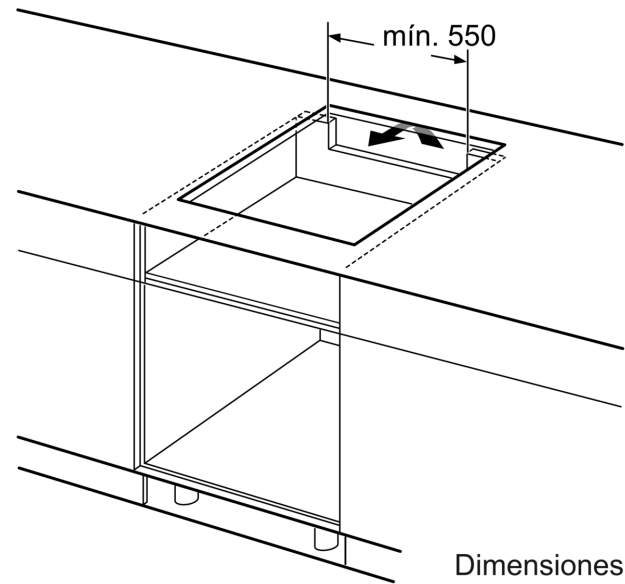

① Rendija de ventilación necesaria

Dimensiones en mm