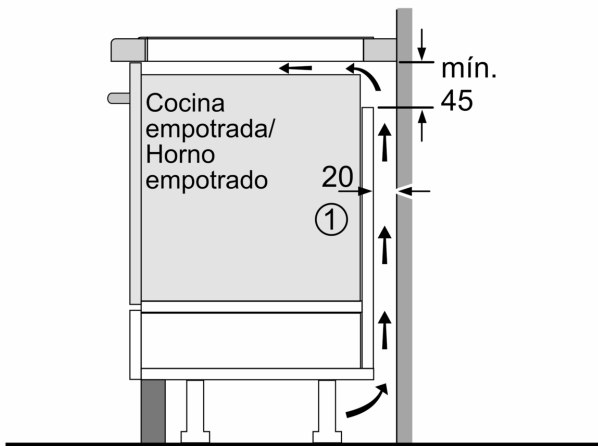

Dimensiones en mm

A: Distancia mín. desde el hueco de la placa hasta la pared

B: El espacio libre entre la superficie de la encimera y la parte superior del frontal del horno debe ser de 30 mm

Ver los requisitos de espacio para el horno

La encimera en la que se va a montar la placa debe soportar cargas de aprox. 60 kg; se deben utilizar estructuras adecuadas, si es necesario

C	D	E
585-600	50	≥ 35
> 600	≥ 50	≥ 50

A: Profundidad de empotramiento