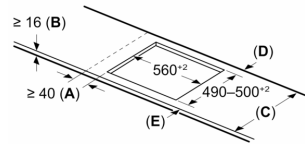

Diseño

Seguridad

- Apaga todas las zonas de cocción con sólo pulsar un botón.

Instalación

- Dimensiones del aparato (A lx An x F mm): 51 x 592 x 522
- Potencia total de la placa limitable por el usuario.

**Serie 6, Placa de inducción, 60 cm,
Negro, sin perfiles
PVQ631HC1E**

Dimensiones en mm

Dimensiones en mm

A: Distancia mín. desde el hueco de la placa hasta la pared

B: El espacio libre entre la superficie de la encimera y la parte superior del frontal del horno debe ser de 30 mm