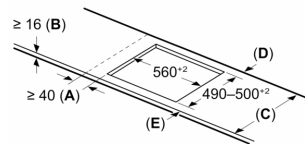

#### **Instalación**

- Dimensiones del aparato (A lx An x F mm): 51 x 592 x 522
- Potencia total de la placa limitable por el usuario.

**Serie 6, Placa de inducción, 60 cm,  
Negro, sin perfiles  
PVJ631HC1E**

Dimensiones en mm

Dimensiones en mm

**A:** Distancia mín. desde el hueco de la placa hasta la pared

**B:** El espacio libre entre la superficie de la encimera y la parte superior del frontal del horno debe ser de 30 mm