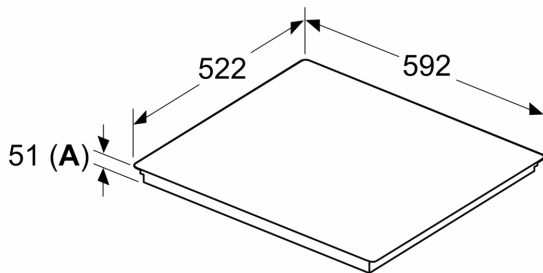

#### **Diseño**

#### **Instalación**

- Dimensiones del aparato (A lx An x F mm): 51 x 592 x 522
- Potencia total de la placa limitable por el usuario.

**Serie 6, Placa de inducción, 60 cm,  
Negro, sin perfiles  
PVJ631HC1E**

Dimensiones en mm

Dimensiones en mm

**A:** Distancia mín. desde el hueco de la placa hasta la pared

**B:** El espacio libre entre la superficie de la encimera y la parte superior del frontal del horno debe ser de 30 mm