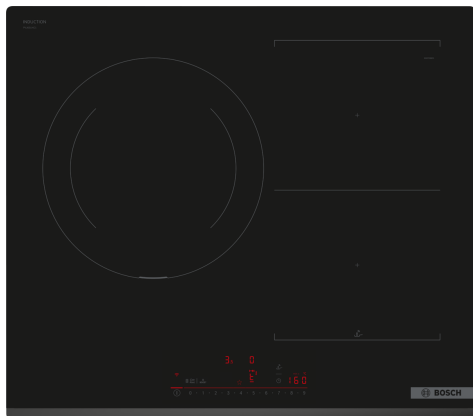

**Serie 6, Placa de inducción, 60 cm,  
Negro, sin perfiles  
PVJ631HC1E**

- **Home Connect:** controla tu placa desde un dispositivo móvil.
- **Posibilidad de conexión Placa-Campana.** Controla la campana directamente desde tu placa o configura que automáticamente se encienda la campana en el modo óptimo de extracción cuando cocinas con tu placa.
- **Control DirectSelect:** selección rápida y sencilla de la zona de cocción, potencia y otras funciones.
- **PerfectFry Plus:** ajusta la temperatura perfecta para tus cocciones con aceite y manténla constante.
- **Función CombiInducción:** combina dos zonas de cocción rectangulares para calentar recipientes de gran tamaño.