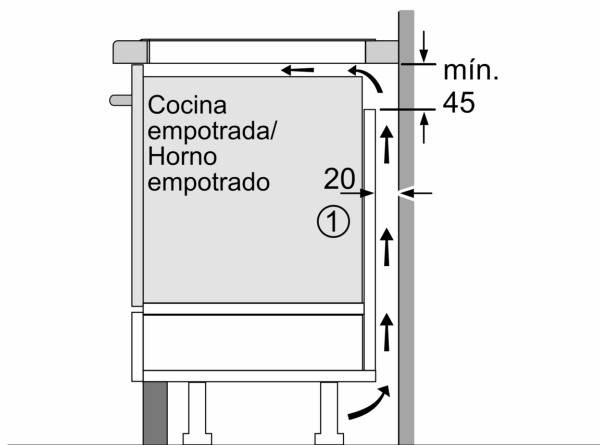

Dimensiones en mm

A: Distancia mín. desde el hueco de la placa hasta la pared

B: El espacio libre entre la superficie de la encimera y la parte superior del frontal del horno debe ser de 30 mm

Ver los requisitos de espacio para el horno

La encimera en la que se va a montar la placa debe soportar cargas de aprox. 60 kg; se deben utilizar estructuras adecuadas, si es necesario

C	D	E
585-600	50	≥ 35
> 600	≥ 50	≥ 50

A: Profundidad de empotramiento