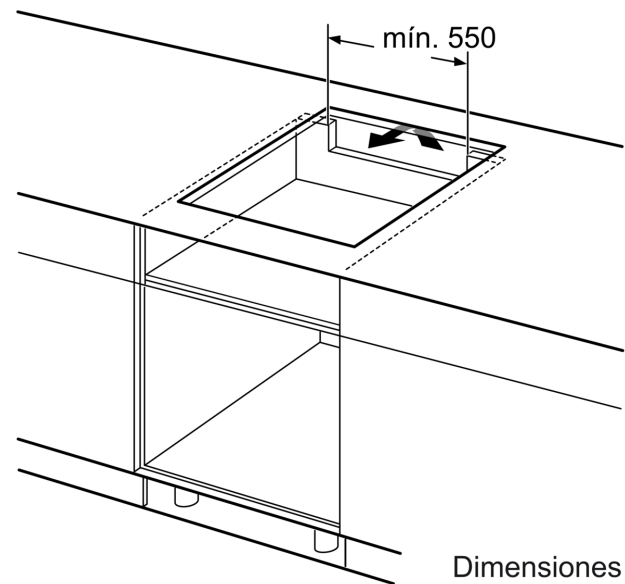

#### **Instalación**

- Dimensiones del aparato (A lx An x F mm): 51 x 592 x 522
- Potencia total de la placa limitable por el usuario.

**Serie 6, Placa de inducción, 60 cm,  
Negro, sin perfiles  
PVJ631HC1E**

Dimensiones en mm

Dimensiones en mm

**A:** Distancia mín. desde el hueco de la placa hasta la pared

**B:** El espacio libre entre la superficie de la encimera y la parte superior del frontal del horno debe ser de 30 mm

Ver los requisitos de espacio para el horno

La encimera en la que se va a montar la placa debe soportar cargas de aprox. 60 kg; se deben utilizar estructuras adecuadas, si es necesario

C	D	E
585-600	50	≥ 35
> 600	≥ 50	≥ 50

**A:** Profundidad de empotramiento

① Rendija de ventilación necesaria

Dimensiones en mm

Dimensiones en mm

Dimensiones en mm