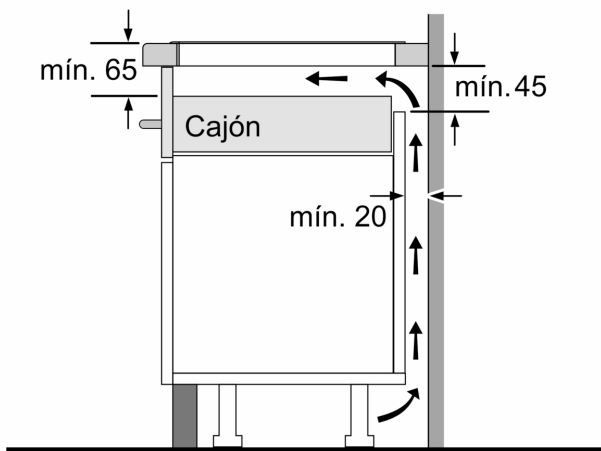

#### **Instalación**

- Dimensiones del aparato (A lx An x F mm): 51 x 592 x 522
- Potencia total de la placa limitable por el usuario.

**Serie 6, Placa de inducción, 60 cm,  
Negro, sin perfiles  
PVJ631HC1E**

Dimensiones en mm

Dimensiones en mm

**A:** Distancia mín. desde el hueco de la placa hasta la pared

**B:** El espacio libre entre la superficie de la encimera y la parte superior del frontal del horno debe ser de 30 mm

Ver los requisitos de espacio para el horno

La encimera en la que se va a montar la placa debe soportar cargas de aprox. 60 kg; se deben utilizar estructuras adecuadas, si es necesario

C	D	E
585-600	50	≥ 35
> 600	≥ 50	≥ 50

**A:** Profundidad de empotramiento

① Rendija de ventilación necesaria

Dimensiones en mm

Dimensiones en mm

Dimensiones en mm