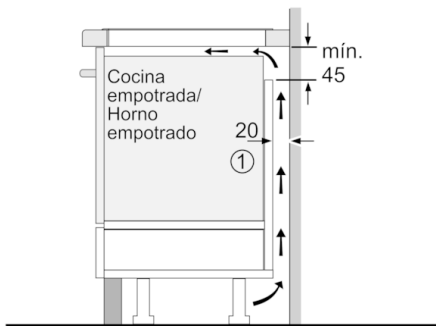

Serie | 4, Placa de inducción, 60 cm, negro PUC631BB2E

① Rendija de ventilación necesaria

Dimensiones en mm