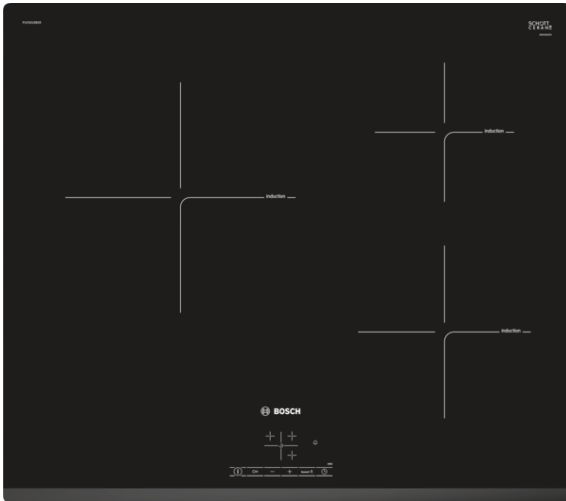

**Serie | 4, Placa de inducción, 60 cm,
negro
PUC631BB2E**

Accesorios opcionales

HEZ9SE030 : Set de 2 ollas y 1 sartén

Placa de inducción: rapidez, limpieza y seguridad, con el mínimo consumo.

- **Control TouchSelect:** selecciona de la zona de cocción y ajusta fácilmente la potencia deseada.
- **Función Sprint:** reduce el tiempo de calentamiento de grandes cantidades de agua y otros líquidos hasta en un 50%.
- **Programación del tiempo de cocción:** apaga la zona de cocción seleccionada una vez transcurrido el tiempo establecido.

4 242005 043002

Serie | 4, Placa de inducción, 60 cm, negro PUC631BB2E

Placa de inducción: rapidez, limpieza y seguridad, con el mínimo consumo.

- Control TouchSelect con 17 niveles de cocción
- 1 zona semi-gigante de 24 cm
- 1 zona de 18 cm
- 1 zona de 15 cm
- 3 zonas de inducción con función Sprint para cada zona:
- Función Inicio Automático
- Función Memoria
- Programación de tiempo de cocción para cada zona y avisador acústico
- Bloqueo de seguridad para niños automático o manual
- Indicador de calor residual dual (H/h)
- Desconexión automática de seguridad de la placa
- Potencia total de la placa limitable por el usuario
- Placa limitada a 4.6 kw