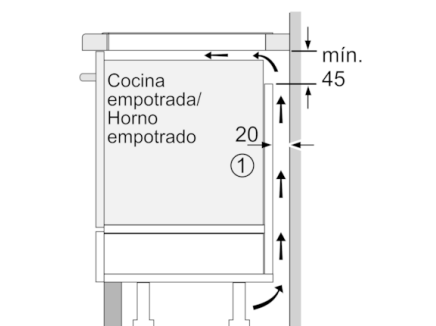

Datos técnicos

Familia de Producto :	Placa independiente vitrocerámica
Tipo de construcción :	Integrable
Entrada de energía :	Eléctrico
Número de posiciones que se pueden usar al mismo tiempo :	3
Medidas del nicho de encastre :	51 x 560-560 x 490-500
Anchura del producto :	592
Dimensiones aparato (alto, ancho, fondo (sin incluir la puerta)) (mm) :	51 x 592 x 522
Medidas del producto embalado (mm) :	126 x 753 x 603
Peso neto (kg) :	10,665
Peso bruto (kg) :	11,8
Indicador de calor residual :	Separado
Ubicación del panel de mandos :	Frontal de placa de cocina
Material de la superficie básica :	Vitrocerámica
Color superficie superior :	negro
Certificaciones de homologación :	AENOR, CE
Longitud del cable de alimentación eléctrica (cm) :	110
Código EAN :	4242005043002
Potencia de conexión eléctrica (W) :	4600
Tensión (V) :	220-240
Frecuencia (Hz) :	60; 50

4 242005 043002

Serie | 4, Placa de inducción, 60 cm, negro PUC631BB2E

Placa de inducción: rapidez, limpieza y seguridad, con el mínimo consumo.

- Control TouchSelect con 17 niveles de cocción
- 1 zona semi-gigante de 24 cm
- 1 zona de 18 cm
- 1 zona de 15 cm
- 3 zonas de inducción con función Sprint para cada zona:
- Función Inicio Automático
- Función Memoria
- Programación de tiempo de cocción para cada zona y avisador acústico
- Bloqueo de seguridad para niños automático o manual
- Indicador de calor residual dual (H/h)
- Desconexión automática de seguridad de la placa
- Potencia total de la placa limitable por el usuario
- Placa limitada a 4.6 kw

Serie | 4, Placa de inducción, 60 cm, negro PUC631BB2E

① Rendija de ventilación necesaria

Dimensiones en mm

Dimensiones en mm

Dimensiones en mm

① Rendija de ventilación necesaria

Dimensiones en mm