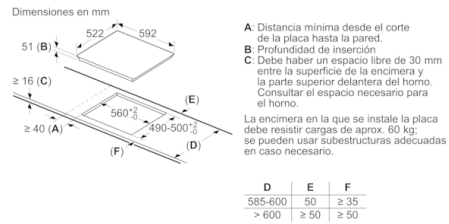

Datos técnicos

Familia de Producto :	Placa independiente vitrocerámica
Tipo de construcción :	Integrable
Entrada de energía :	Eléctrico
Número de posiciones que se pueden usar al mismo tiempo :	3
Medidas del nicho de encastre :	51 x 560-560 x 490-500
Anchura del producto :	592
Dimensiones aparato (alto, ancho, fondo (sin incluir la puerta)) (mm) :	51 x 592 x 522
Medidas del producto embalado (mm) :	126 x 753 x 603
Peso neto (kg) :	10,665
Peso bruto (kg) :	11,8
Indicador de calor residual :	Separado
Ubicación del panel de mandos :	Frontal de placa de cocina
Material de la superficie básica :	Vitrocerámica
Color superficie superior :	negro
Certificaciones de homologación :	AENOR, CE
Longitud del cable de alimentación eléctrica (cm) :	110
Código EAN :	4242005043002
Potencia de conexión eléctrica (W) :	4600
Tensión (V) :	220-240
Frecuencia (Hz) :	60; 50

4 242005 043002

Serie | 4, Placa de inducción, 60 cm, negro PUC631BB2E

Placa de inducción: rapidez, limpieza y seguridad, con el mínimo consumo.

- Control TouchSelect con 17 niveles de cocción
- 1 zona semi-gigante de 24 cm
- 1 zona de 18 cm
- 1 zona de 15 cm
- 3 zonas de inducción con función Sprint para cada zona:
- Función Inicio Automático
- Función Memoria
- Programación de tiempo de cocción para cada zona y avisador acústico
- Bloqueo de seguridad para niños automático o manual
- Indicador de calor residual dual (H/h)
- Desconexión automática de seguridad de la placa
- Potencia total de la placa limitable por el usuario
- Placa limitada a 4.6 kw

Serie | 4, Placa de inducción, 60 cm, negro PUC631BB2E

① Rendija de ventilación necesaria

Dimensiones en mm

Dimensiones en mm

Dimensiones en mm

① Rendija de ventilación necesaria

Dimensiones en mm