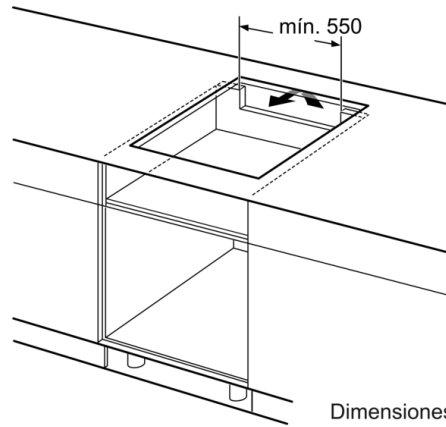

Datos técnicos

Familia de Producto :	Placa independiente vitrocerámica
Tipo de construcción :	Integrable
Entrada de energía :	Eléctrico
Número de posiciones que se pueden usar al mismo tiempo :	3
Medidas del nicho de encastre :	51 x 560-560 x 490-500
Anchura del producto :	592
Dimensiones aparato (alto, ancho, fondo (sin incluir la puerta)) (mm) :	51 x 592 x 522
Medidas del producto embalado (mm) :	126 x 753 x 603
Peso neto (kg) :	10,665
Peso bruto (kg) :	11,8
Indicador de calor residual :	Separado
Ubicación del panel de mandos :	Frontal de placa de cocina
Material de la superficie básica :	Vitrocerámica
Color superficie superior :	negro
Certificaciones de homologación :	AENOR, CE
Longitud del cable de alimentación eléctrica (cm) :	110
Código EAN :	4242005043002
Potencia de conexión eléctrica (W) :	4600
Tensión (V) :	220-240
Frecuencia (Hz) :	60; 50

4 242005 043002

Serie | 4, Placa de inducción, 60 cm, negro PUC631BB2E

Placa de inducción: rapidez, limpieza y seguridad, con el mínimo consumo.

- Control TouchSelect con 17 niveles de cocción
- 1 zona semi-gigante de 24 cm
- 1 zona de 18 cm
- 1 zona de 15 cm
- 3 zonas de inducción con función Sprint para cada zona:
- Función Inicio Automático
- Función Memoria
- Programación de tiempo de cocción para cada zona y avisador acústico
- Bloqueo de seguridad para niños automático o manual
- Indicador de calor residual dual (H/h)
- Desconexión automática de seguridad de la placa
- Potencia total de la placa limitable por el usuario
- Placa limitada a 4.6 kw

Serie | 4, Placa de inducción, 60 cm, negro PUC631BB2E

① Rendija de ventilación necesaria

Dimensiones en mm

Dimensiones en mm

Dimensiones en mm

① Rendija de ventilación necesaria

Dimensiones en mm