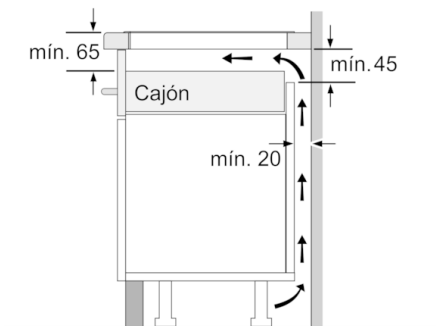

Datos técnicos

Familia de Producto :	Placa independiente vitrocerámica
Tipo de construcción :	Integrable
Entrada de energía :	Eléctrico
Número de posiciones que se pueden usar al mismo tiempo :	3
Medidas del nicho de encastre :	51 x 560-560 x 490-500
Anchura del producto :	592
Dimensiones aparato (alto, ancho, fondo (sin incluir la puerta)) (mm) :	51 x 592 x 522
Medidas del producto embalado (mm) :	126 x 753 x 603
Peso neto (kg) :	10,665
Peso bruto (kg) :	11,8
Indicador de calor residual :	Separado
Ubicación del panel de mandos :	Frontal de placa de cocina
Material de la superficie básica :	Vitrocerámica
Color superficie superior :	negro
Certificaciones de homologación :	AENOR, CE
Longitud del cable de alimentación eléctrica (cm) :	110
Código EAN :	4242005043002
Potencia de conexión eléctrica (W) :	4600
Tensión (V) :	220-240
Frecuencia (Hz) :	60; 50

4 242005 043002

Serie | 4, Placa de inducción, 60 cm, negro PUC631BB2E

Placa de inducción: rapidez, limpieza y seguridad, con el mínimo consumo.

- Control TouchSelect con 17 niveles de cocción
- 1 zona semi-gigante de 24 cm
- 1 zona de 18 cm
- 1 zona de 15 cm
- 3 zonas de inducción con función Sprint para cada zona:
- Función Inicio Automático
- Función Memoria
- Programación de tiempo de cocción para cada zona y avisador acústico
- Bloqueo de seguridad para niños automático o manual
- Indicador de calor residual dual (H/h)
- Desconexión automática de seguridad de la placa
- Potencia total de la placa limitable por el usuario
- Placa limitada a 4.6 kw

Serie | 4, Placa de inducción, 60 cm, negro PUC631BB2E

① Rendija de ventilación necesaria

Dimensiones en mm

Dimensiones en mm

Dimensiones en mm

① Rendija de ventilación necesaria

Dimensiones en mm