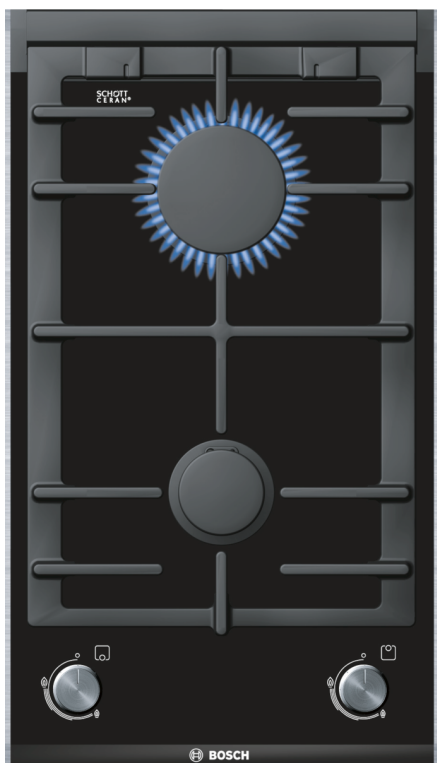

Serie 8, Placa dominó, 30 cm, Cristal vitrocerámico, Negro PRB326B70E

Accesorios opcionales

- HEZ298010 Inyectores para gas líquido G30-50mbar
- HEZ298105 Simmer plate
- HEZ298114 Soporte de recipiente pequeño
- HEZ394301 Accesorio de unión

Placa Dominó de gas: cocina profesional.

- Cristal vitrocerámico Negro (gas)
- 2 quemadores de gas:
- - Delante: 1 zona estándar 1.9 kW
- - Detrás: quemador rápido 2.8 kW
- Sistema de seguridad Gas Stop