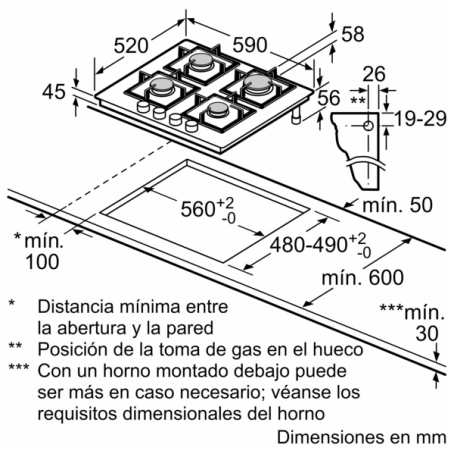

Serie | 6, Placa de gas, 60 cm, Vidrio templado
PPP6A6B20

- Distancia mínima entre la abertura y la pared
- ** Posición de la toma de gas en el hueco
- *** Con un horno montado debajo puede ser más en caso necesario; véanse los requisitos dimensionales del horno